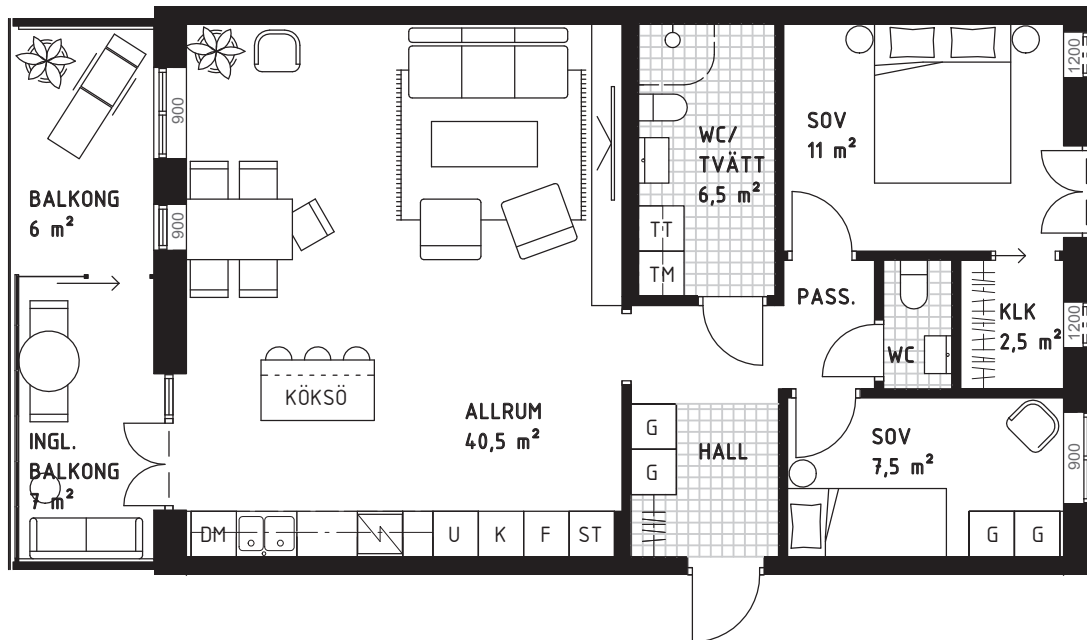

3 rok – ca 81 m²

Vån 0, lgh 201

FÖRKLARINGAR

G GARDEROB	K/F KYL/FRYS	TT TORKTUMLARE
L LINNESKÅP	U INBYGGNADSUGN/MIKRO	SPISHÄLL
ST STÄDSKÅP	DM DISKMASKIN	KAPPHYLLA
K KYLSKÅP	KM KOMBIMASKIN	ÖVERSKÅP
F FRYS	TM TVÄTTMASKIN	BRÖSTNINGSHÖJD 600, 900, 1200 etc

SITUATIONSPLAN

RUMSHÖJD CA 2,6 METER

210629 Rätt till ändringar förbehålles.