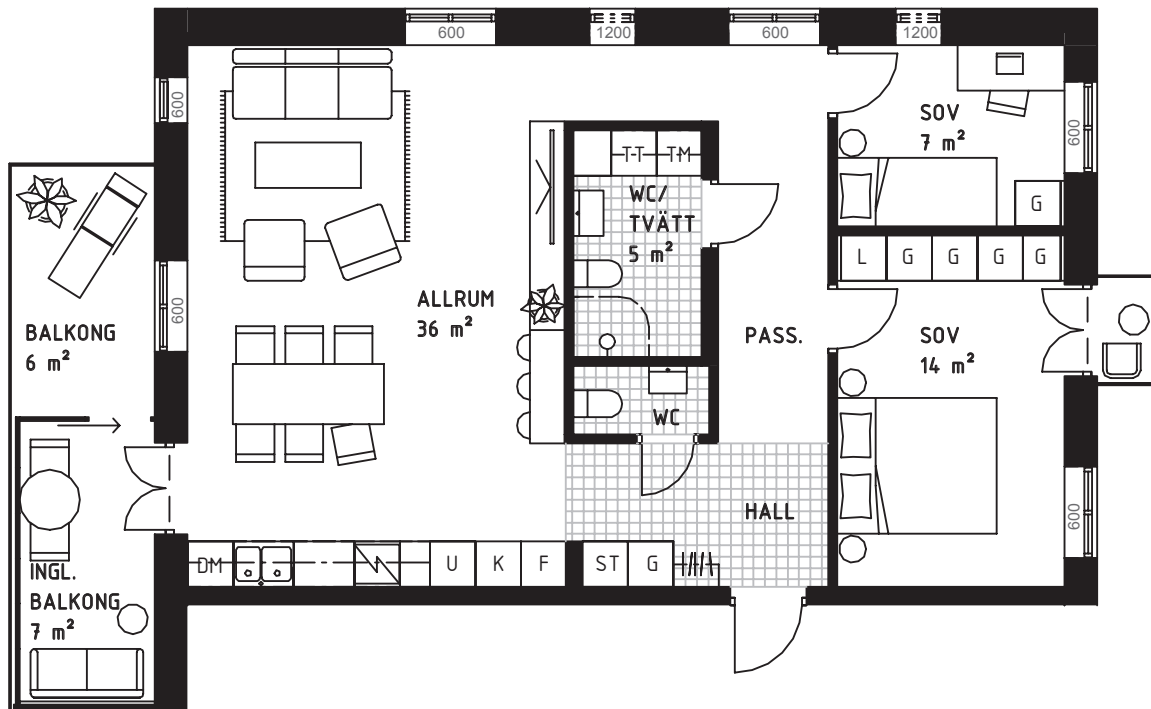

3 rok – ca 83 m²

Vån 3, lgh 133

FÖRKLARINGAR

G GARDEROB	K/F KYL/FRYS	TT TORKTUMLARE
L LINNESKÅP	U INBYGGNAD SUGN/MIKRO	SPISHÄLL
ST STÄDSKÅP	DM DISKMASKIN	KAPPHYLLA
K KYLSKÅP	KM KOMBIMASKIN	--- ÖVERSKÅP
F FRYS	TM TVÄTTMASKIN	600, 900, 1200 etc BRÖSTNINGSHÖJD

SITUATIONSPLAN

RUMSHÖJD CA 2,6 METER

210629 Rätt till ändringar förbehålles.