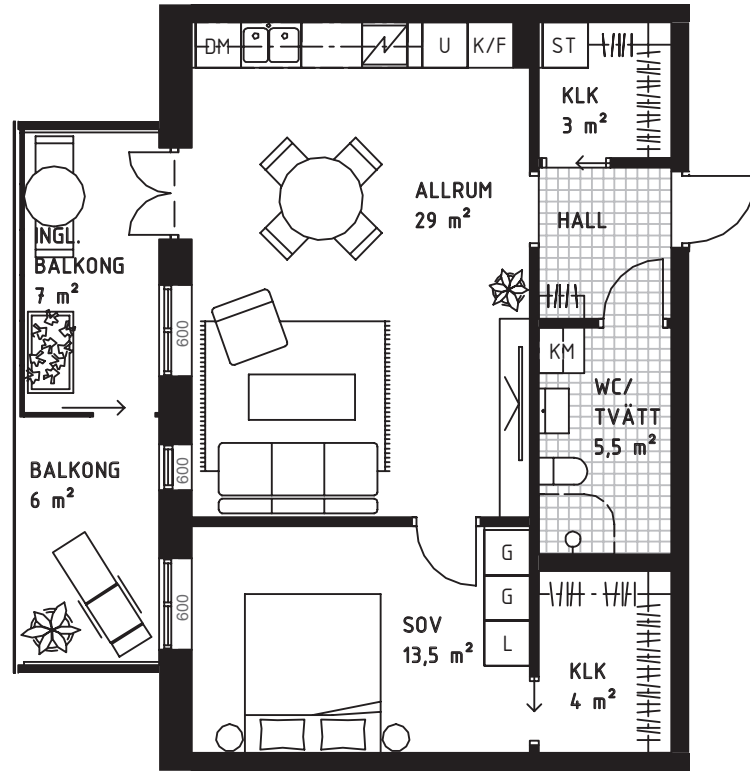

2 rok – ca 61 m²

Vån 3, lgh 132

FÖRKLARINGAR

G GARDEROB	K/F KYL/FRYS	TT TORKTUMLARE
L LINNESKÅP	U INBYGGNADSUGN/MIKRO	SPISHÄLL
ST STÄDSKÅP	DM DISKMASKIN	KAPPHYLLA
K KYLSKÅP	KM KOMBIMASKIN	--- ÖVERSKÅP
F FRYS	TM TVÄTTMASKIN	<small>600, 900, 1200 etc</small> BRÖSTNINGSHÖJD

SITUATIONSPLAN

RUMSHÖJD CA 2,6 METER

210629 Rätt till ändringar förbehålles.