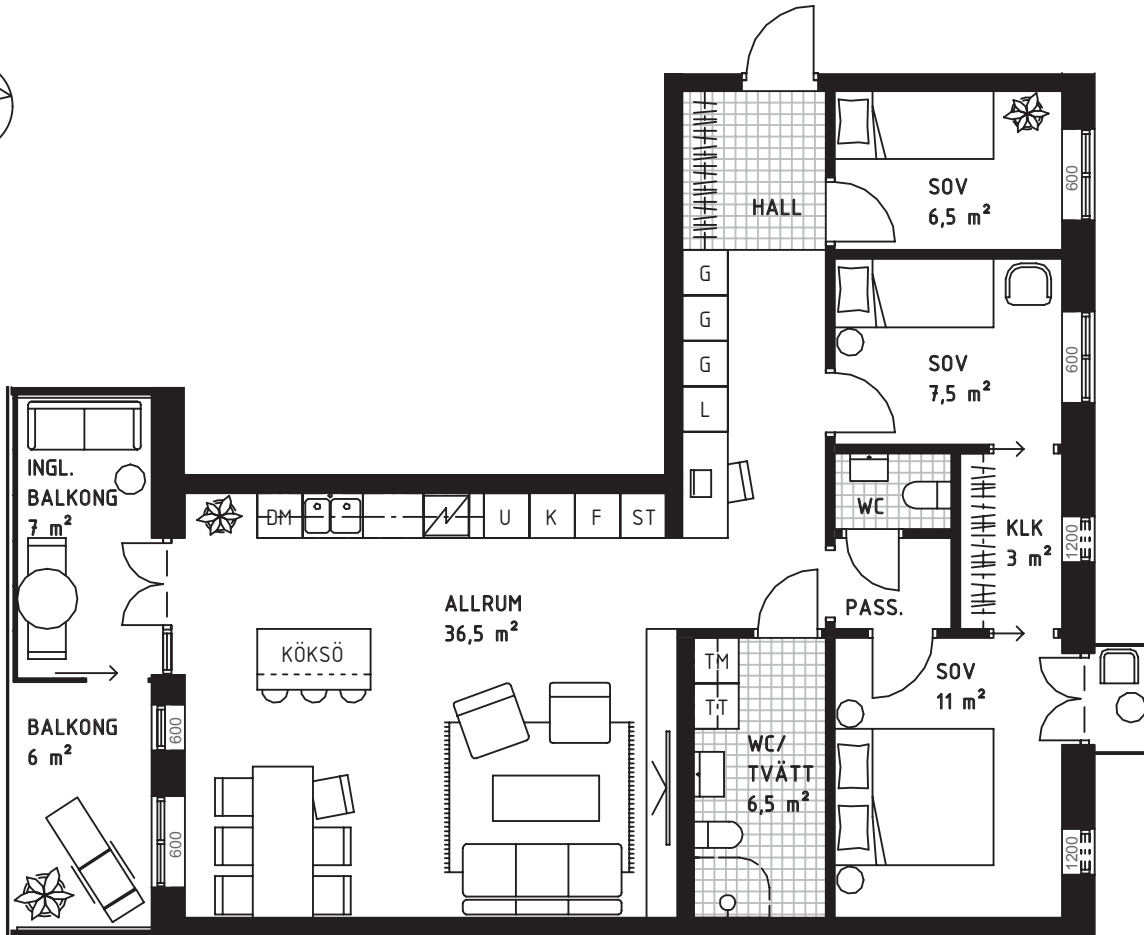

4 rok – ca 91 m²

Vån 3, lgh 131

FÖRKLARINGAR

G GARDEROB	K/F KYL/FRYS	TT TORKTUMLARE
L LINNESKÅP	U INBYGGNADSUGN/MIKRO	SPISHÄLL
ST STÄDSKÅP	DM DISKMASKIN	KAPPHYLLA
K KYLSKÅP	KM KOMBIMASKIN	ÖVERSKÅP
F FRYS	TM TVÄTTMASKIN	BRÖSTNINGSHÖJD 600, 900, 1200 etc

SITUATIONSPLAN

RUMSHÖJD CA 2,6 METER

210629 Rätt till ändringar förbehålles.