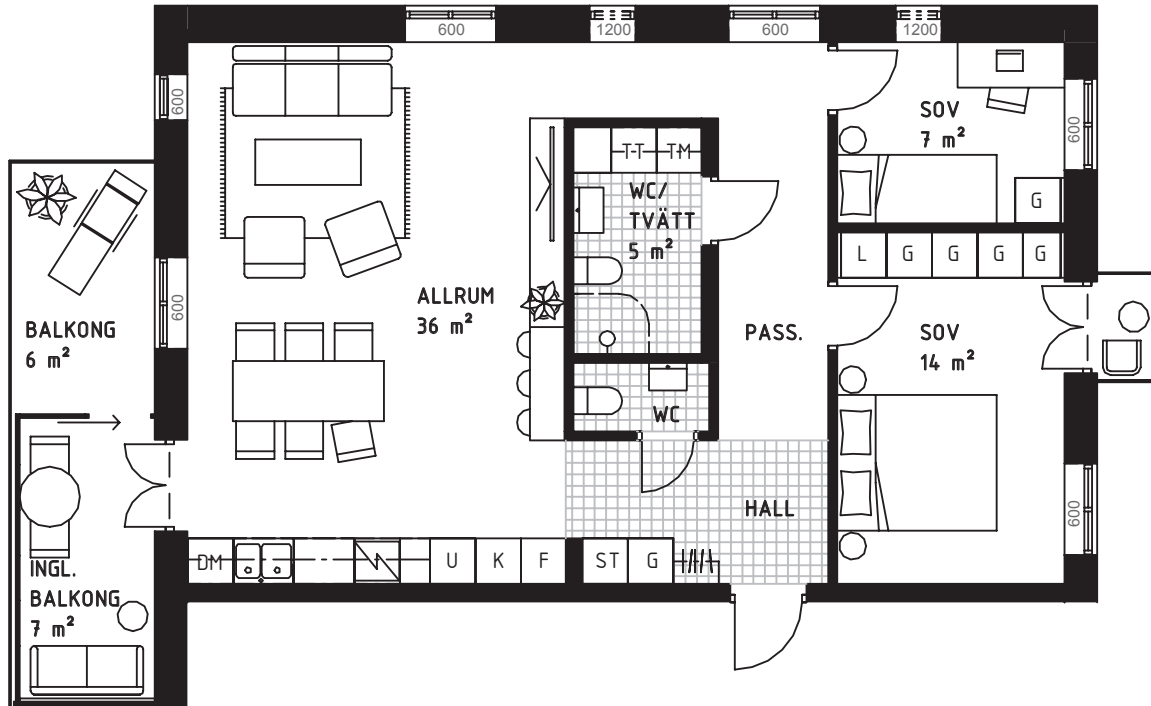

3 rok – ca 83 m²

Vån 2, lgh 123

FÖRKLARINGAR

G GARDEROB	K/F KYL/FRYS	TT TORKTUMLARE
L LINNESKÅP	U INBYGGNADSUGN/MIKRO	SP SPISHÄLL
ST STÄDSKÅP	DM DISKMASKIN	KP KAPPHYLLA
K KYLSKÅP	KM KOMBIMASKIN	--- ÖVERSKÅP
F FRYS	TM TVÄTTMASKIN	600, 900, 1200 etc BRÖSTNINGSHÖJD

SITUATIONSPLAN

RUMSHÖJD CA 2,6 METER

210629 Rätt till ändringar förbehålles.