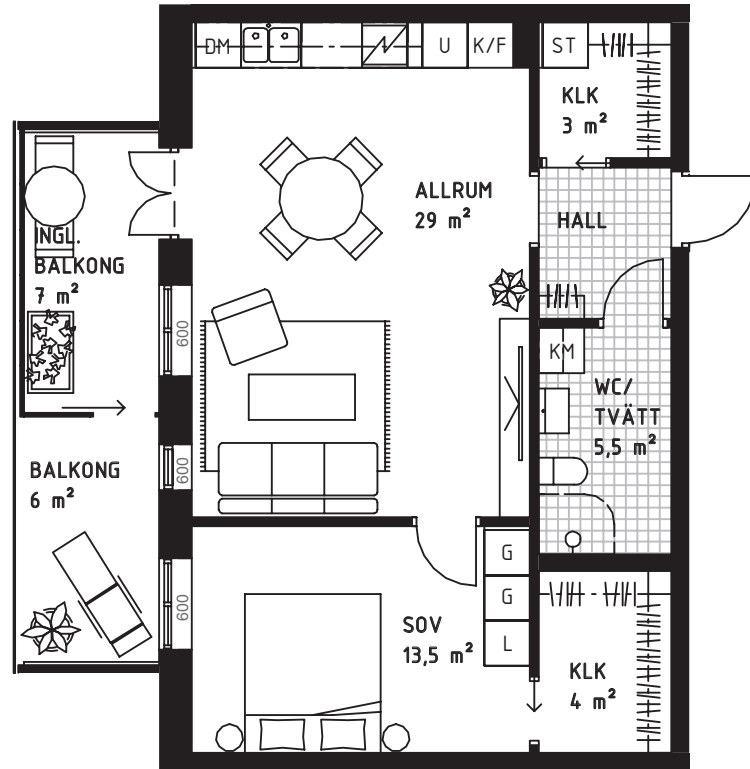

# 2 rok – ca 61 m<sup>2</sup>

Vån 2, lgh 122

## FÖRKLARINGAR

<b>G</b> GARDEROB	<b>K/F</b> KYL/FRYS	<b>TT</b> TORKTUMLARE
<b>L</b> LINNESKÅP	<b>U</b> INBYGGNADSUGN/MIKRO	SPISHÄLL
<b>ST</b> STÄDSKÅP	<b>DM</b> DISKMASKIN	KAPPHYLLA
<b>K</b> KYLSKÅP	<b>KM</b> KOMBIMASKIN	--- ÖVERSKÅP
<b>F</b> FRYS	<b>TM</b> TVÄTTMASKIN	<small>600, 900, 1200 etc</small> BRÖSTNINGSHÖJD

## SITUATIONSPLAN

RUMSHÖJD CA 2,6 METER

210629 Rätt till ändringar förbehålles.