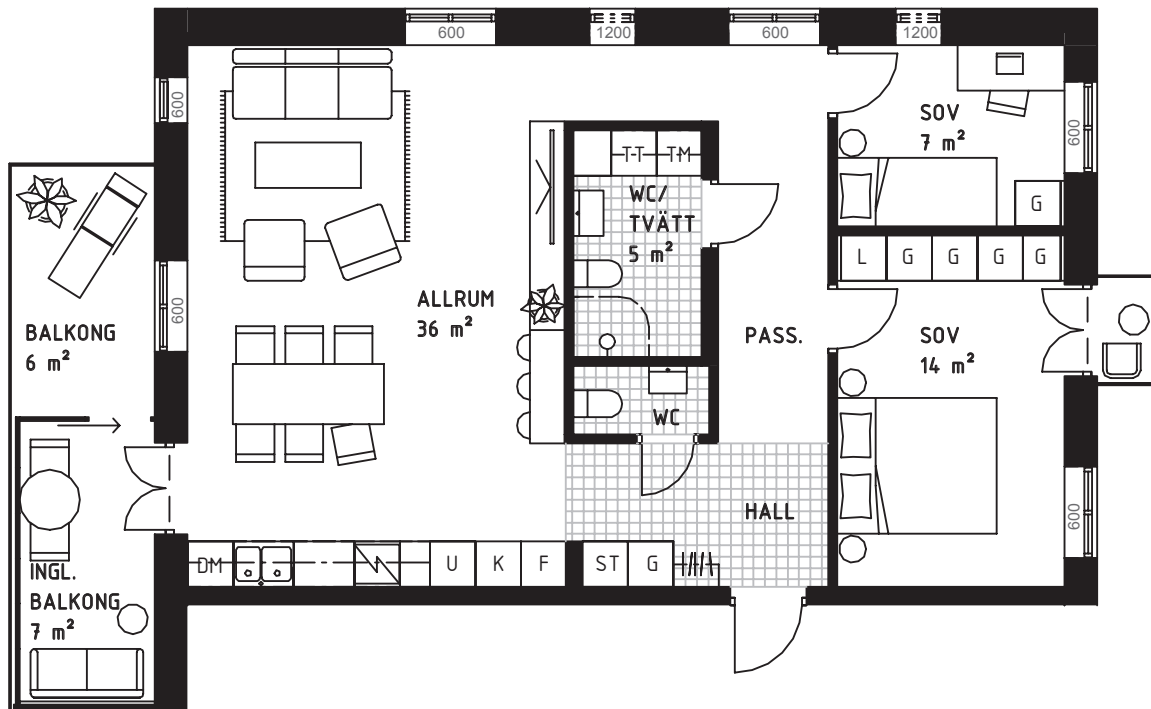

3 rok – ca 83 m²

Vån 1, lgh 113

FÖRKLARINGAR

G GARDEROB	K/F KYL/FRYS	TT TORKTUMLARE
L LINNESKÅP	U INBYGGNADSSUGN/MIKRO	SPISHÄLL
ST STÄDSKÅP	DM DISKMASKIN	KAPPHYLLA
K KYLSKÅP	KM KOMBIMASKIN	--- ÖVERSKÅP
F FRYS	TM TVÄTTMASKIN	600, 900, 1200 etc BRÖSTNINGSHÖJD

SITUATIONSPLAN

RUMSHÖJD CA 2,6 METER

210629 Rätt till ändringar förbehålles.