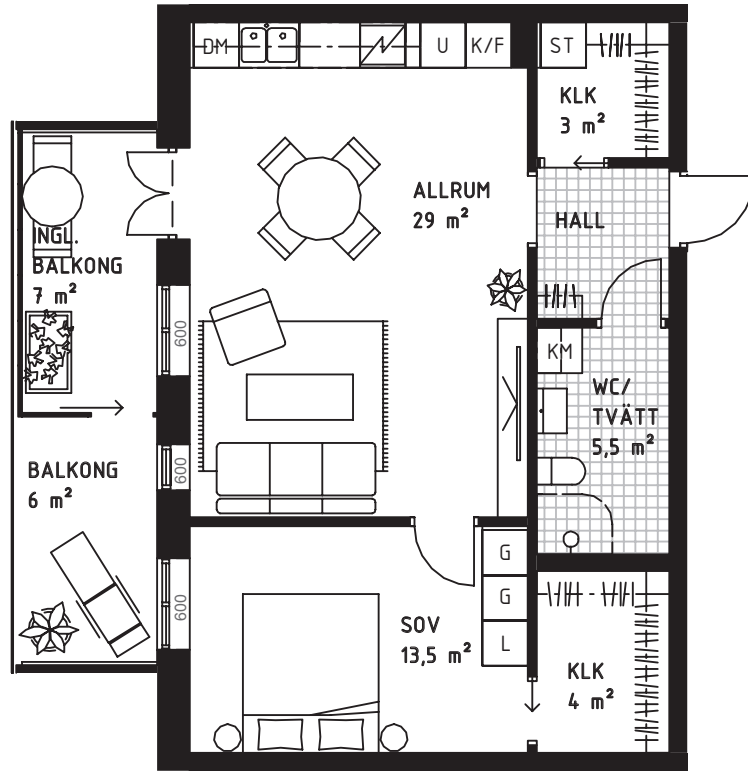

# 2 rok – ca 61 m<sup>2</sup>

Vån 1, lgh 112

## FÖRKLARINGAR

<b>G</b> GARDEROB	<b>K/F</b> KYL/FRYS	<b>TT</b> TORKTUMLARE
<b>L</b> LINNESKÅP	<b>U</b> INBYGGNADSUGN/MIKRO	SPISHÄLL
<b>ST</b> STÄDSKÅP	<b>DM</b> DISKMASKIN	KAPPHYLLA
<b>K</b> KYLSKÅP	<b>KM</b> KOMBIMASKIN	--- ÖVERSKÅP
<b>F</b> FRYS	<b>TM</b> TVÄTTMASKIN	<small>600, 900, 1200 etc</small> BRÖSTNINGSHÖJD

## SITUATIONSPLAN

RUMSHÖJD CA 2,6 METER

210629 Rätt till ändringar förbehålles.