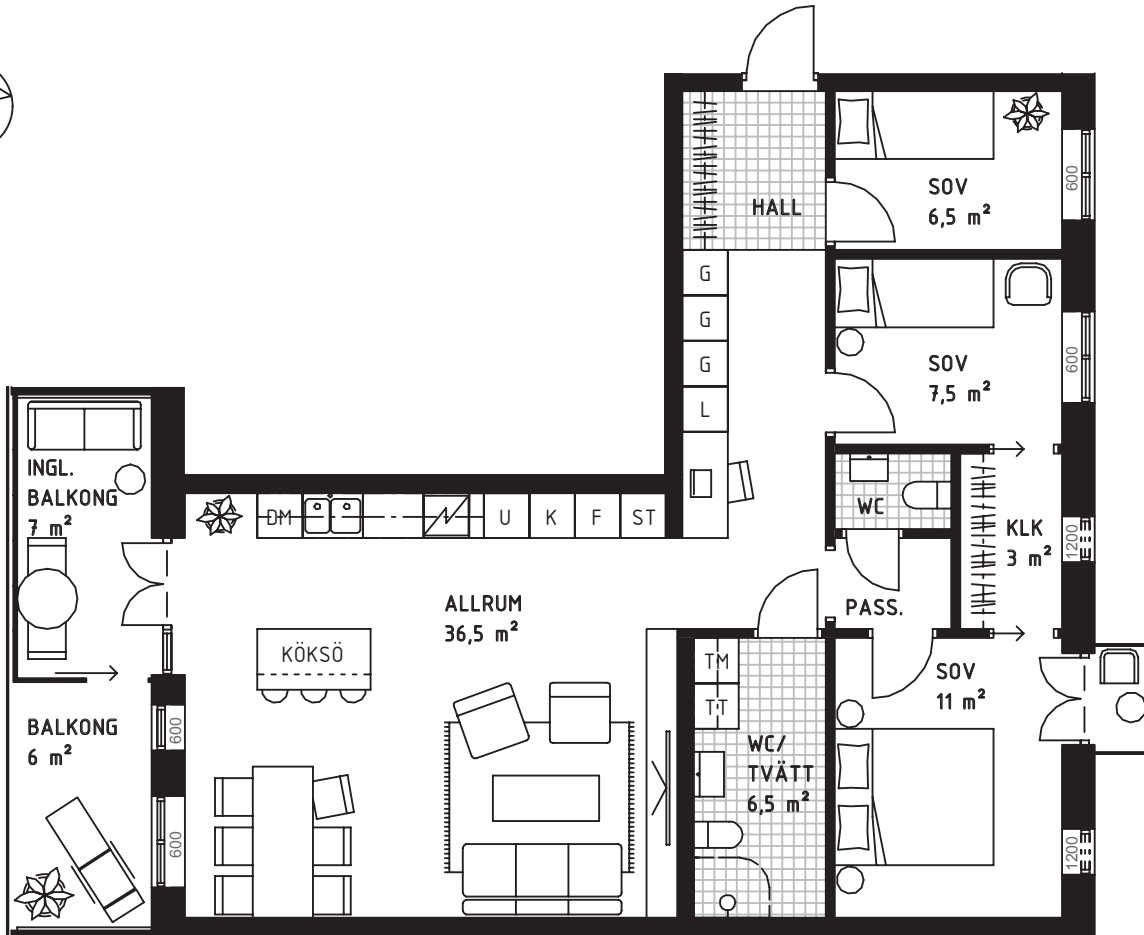

4 rok – ca 91 m²

Vån 1, lgh 111

FÖRKLARINGAR

G GARDEROB	K/F KYL/FRYS	TT TORKTUMLARE
L LINNESKÅP	U INBYGGNADSUGN/MIKRO	SPISHÄLL
ST STÄDSKÅP	DM DISKMASKIN	KAPPHYLLA
K KYLSKÅP	KM KOMBIMASKIN	ÖVERSKÅP
F FRYS	TM TVÄTTMASKIN	600, 900, 1200 etc BRÖSTNINGSHÖJD

SITUATIONSPLAN

RUMSHÖJD CA 2,6 METER

210629 Rätt till ändringar förbehålles.