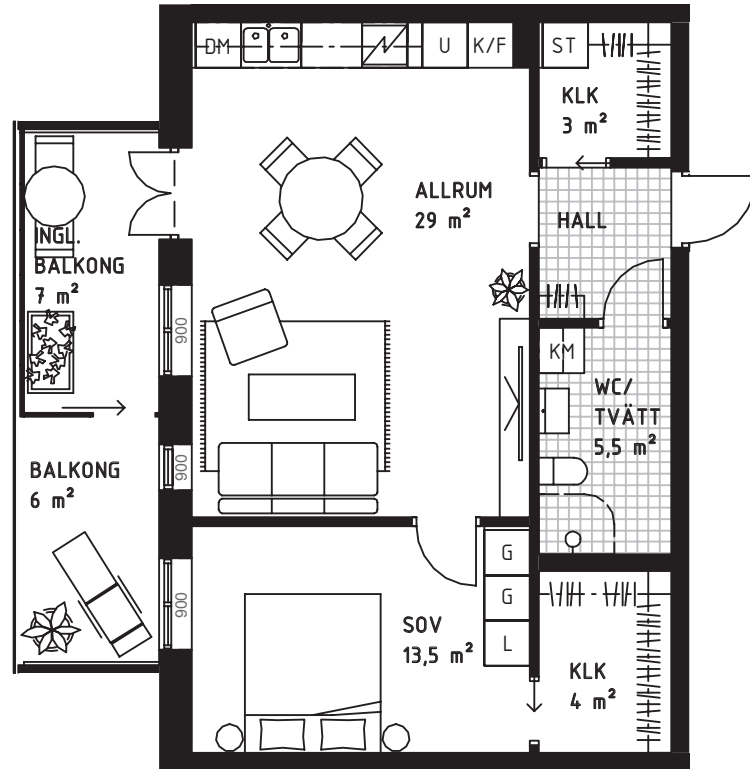

2 rok – ca 61 m²

Vån 0, lgh 102

FÖRKLARINGAR

G GARDEROB	K/F KYL/FRYS	TT TORKTUMLARE
L LINNESKÅP	U INBYGGNAD SUGN/MIKRO	SPISHÄLL
ST STÄDSKÅP	DM DISKMASKIN	KAPPHYLLA
K KYLSKÅP	KM KOMBIMASKIN	--- ÖVERSKÅP
F FRYS	TM TVÄTTMASKIN	<small>800, 900, 1200 etc</small> BRÖSTNINGSHÖJD

SITUATIONSPLAN

RUMSHÖJD CA 2,6 METER

210629 Rätt till ändringar förbehålles.