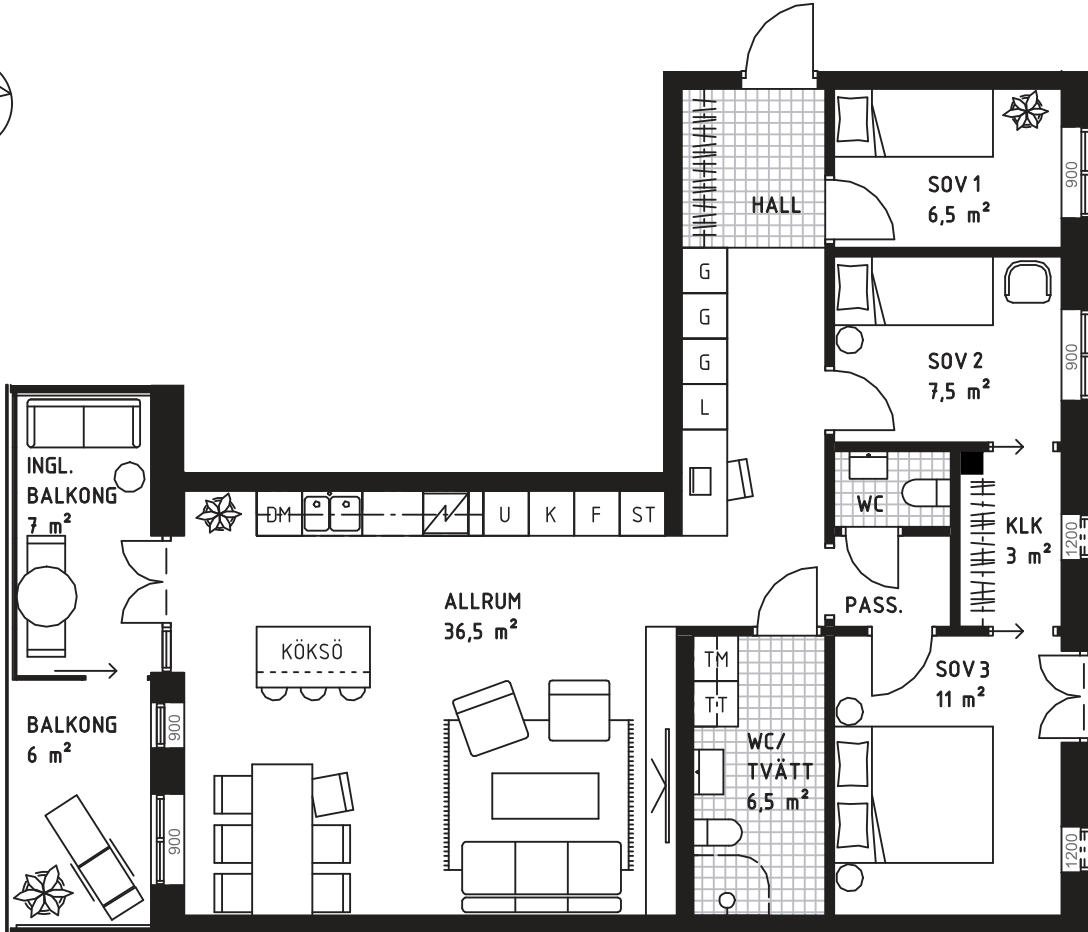

: 4 rok – ca 91 m²

Vån O, lgh 101

FÖRKLARINGAR

G GARDEROB	K/F KYL/FRYS	TT TORKTUMLARE
L LINNESKÅP	U INBYGGNADSUGN/MIKRO	SP SPISHÄLL
ST STÄDSKÅP	DM DISKMASKIN	KPH KAPPHYLLA
K KYLSKÅP	KM KOMBIMASKIN	--- ÖVERSKÅP
F FRYS	TM TVÄTTMASKIN	600, 900, 1200 etc BRÖSTNINGSHÖJD

SITUATIONSPLAN

RUMSHÖJD CA 2,6 METER