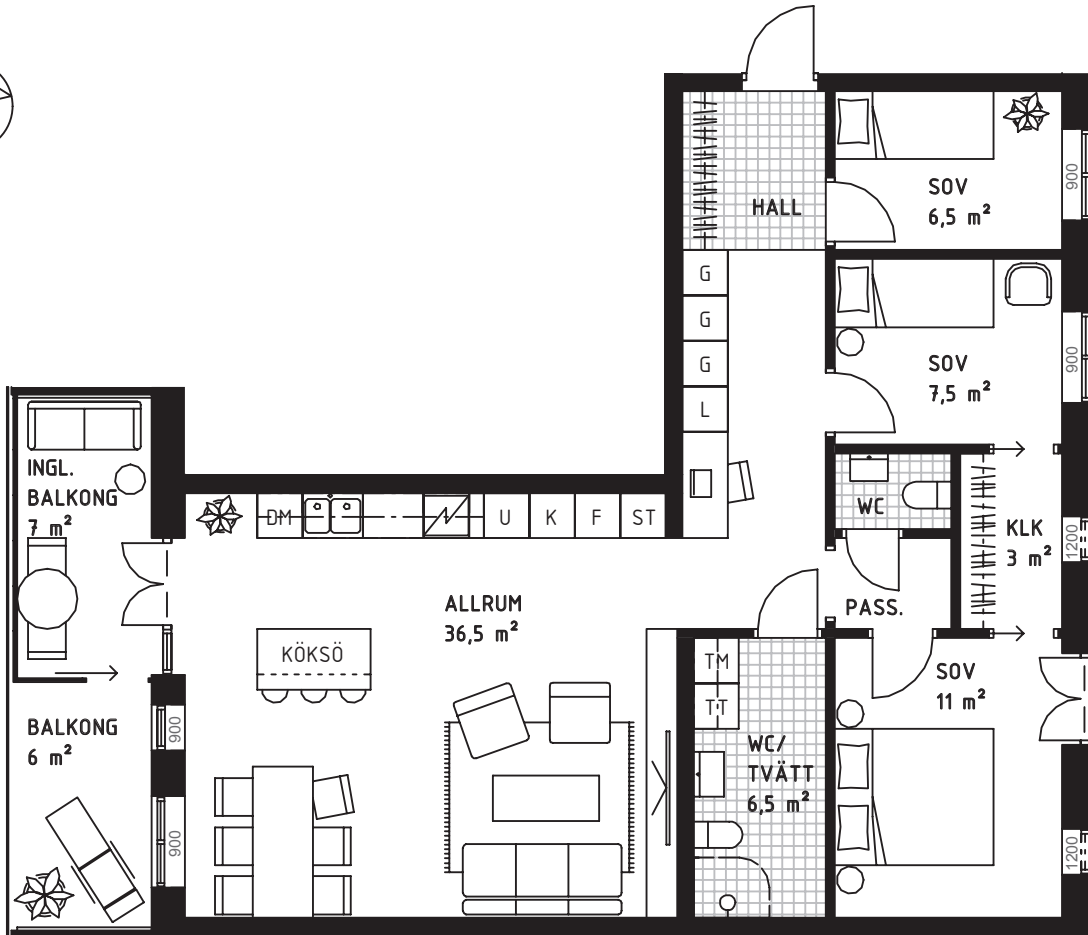

# 4 rok – ca 91 m<sup>2</sup>

Vån O, lgh 101

## FÖRKLARINGAR

<b>G</b> GARDEROB	<b>K/F</b> KYL/FRYS	<b>TT</b> TORKTUMLARE
<b>L</b> LINNESKÅP	<b>U</b> INBYGGNADSUGN/MIKRO	<b>SPISHÄLL</b>
<b>ST</b> STÄDSKÅP	<b>DM</b> DISKMASKIN	<b>KAPPHYLLA</b>
<b>K</b> KYLSKÅP	<b>KM</b> KOMBIMASKIN	<b>ÖVERSKÅP</b>
<b>F</b> FRYS	<b>TM</b> TVÄTTMASKIN	<b>BRÖSTNINGSHÖJD</b> 600, 900, 1200 etc

## SITUATIONSPLAN

RUMSHÖJD CA 2,6 METER

210629 Rätt till ändringar förbehålles.