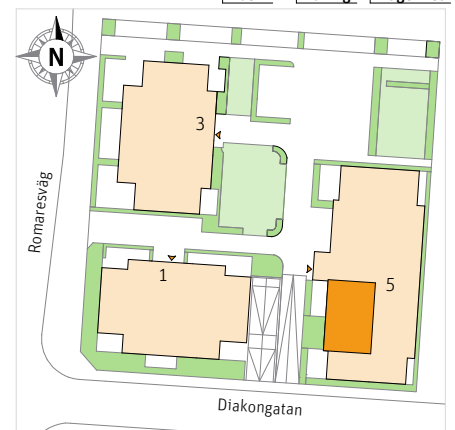

3 Rok, ca 71 m²

Brf Pålsjöro

Lgh 512, 522, 532, 542, 552

K/F	Kyl/Frys		Handdukstork		Kapphylla
	Inbyggdshäll	G	Garderob		Inspektionslucka VVS
U/M	Ugn/Mikro	ST	Städkåp	Ö	Överljus
DM	Diskmaskin	L	Linneskåp		
---	Överskåp	Kik	Klädkammare		
TM	Tvättmaskin	SG	Skjutdörrsgarder		
TT	Torktumlare		Sits som tillval		

RUMSHÖJD
Ca 2.5m.

LÄGENHETSNUMRERING

1	1	1
Husnr	Våning	Lägenhet

Rätt till ändringar förbehålles.