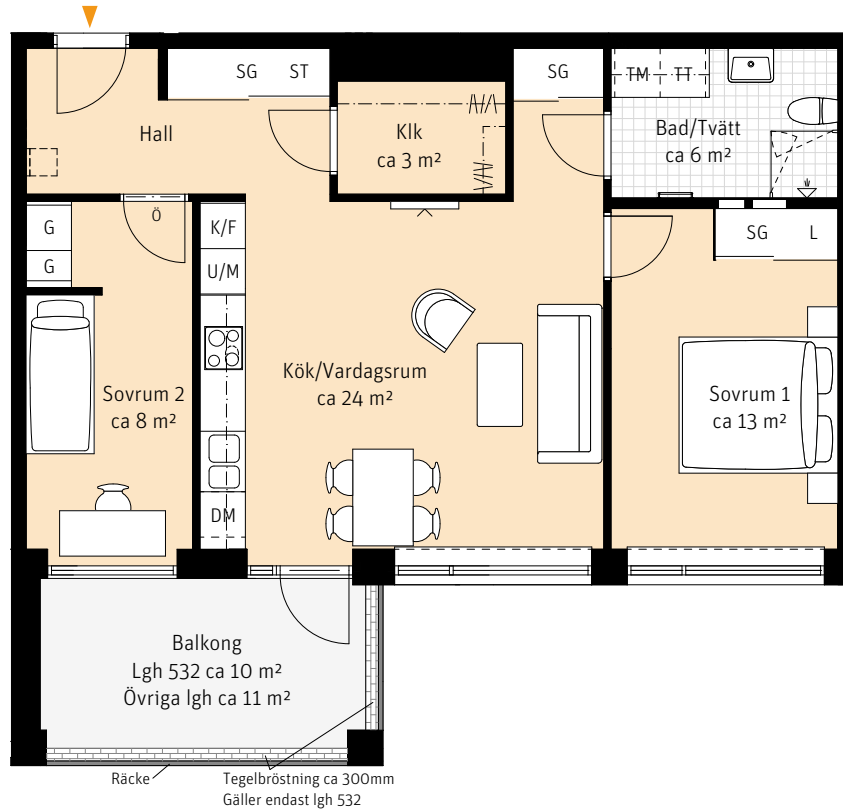

3 Rok, ca 71 m²

Brf Pålsjöro

Lgh 512, 522, 532, 542, 552

K/F	Kyl/Frys		Handdukstork		Kapphylla
	Inbyggdshäll	G	Garderob		Inspektionslucka VVS
U/M	Ugn/Mikro	ST	Städkåp	Ö	Överljus
DM	Diskmaskin	L	Linneskåp		
---	Överskåp	Kik	Klädkammare		
TM	Tvättmaskin	SG	Skjutdörrsgarder		
TT	Torktumlare		Sits som tillval		

RUMSHÖJD
Ca 2.5m.

LÄGENHETSNUMRERING

1	1	1
Husnr	Våning	Lägenhet

Rätt till ändringar förbehålles.