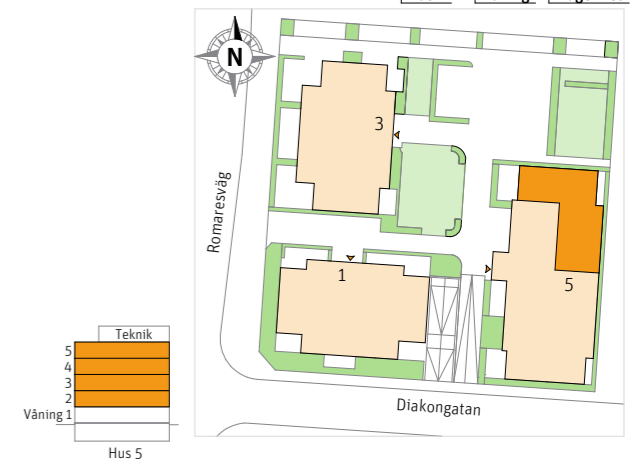

# 4 Rok, ca 118 m<sup>2</sup>

Brf Pålsjöro

Lgh 524, 534, 544, 554

## Alternativ planlösning

- |     |                |     |             |    |                      |
|-----|----------------|-----|-------------|----|----------------------|
| K   | Kylskåp        | TM  | Tvättmaskin | SG | Skjuddörrsgarderob   |
| F   | Frys           | TT  | Torktumlare | □  | Sits som tillval     |
|     | Inbyggnadshäll | [   | Handduktork | RN | Radiator nisch       |
| U/M | Ugn/Mikro      | ST  | Städkåp     | —  | Inspektionslucka VVS |
| DM  | Diskmaskin     | L   | Linneskåp   | Ö  | Överljus             |
| --- | Överskåp       | Kik | Klädkammare |    |                      |

RUMSHÖJD  
Ca 2.5m.

LÄGENHETSNUMRERING

1	1	1
Husnr	Våning	Lägenhet

Rätt till ändringar förbehålles.