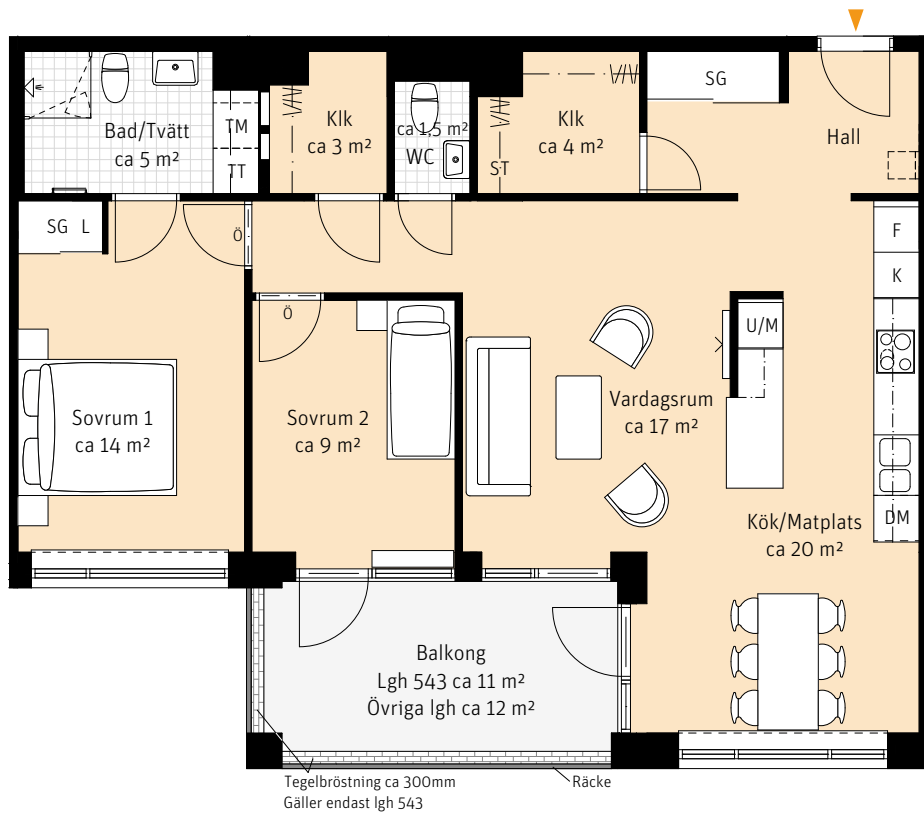

3 Rok, ca 87 m²

Brf Pålsjöro

Lgh 523, 533, 543, 553

K	Kylskåp	TT	Torktumlare	□	Sits som tillval
F	Frys	┌	Handdukstork	□	Kapphylla
☉	Inbyggnadshäll	G	Garderob	—	Inspektionslucka VVS
U/M	Ugn/Mikro	ST	Städsåp	Ö	Överljus
DM	Diskmaskin	L	Linneskåp		
—	Överskåp	Klk	Klädkammare		
TM	Tvättmaskin	SG	Skjutdörrsgarderob		

RUMSHÖJD
Ca 2.5m.

LÄGENHETSNUMRERING

1	1	1
Husnr	Våning	Lägenhet

Rätt till ändringar förbehålles.