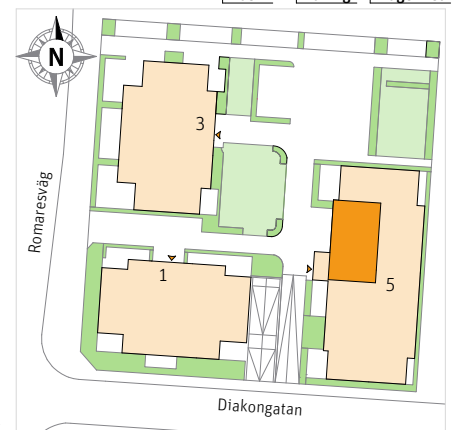

3 Rok, ca 87 m²

Brf Pålsjöro

Lgh 523, 533, 543, 553

K	Kylskåp	TT	Torktumlare	□	Sits som tillval
F	Frys	┌	Handdukstork	□	Kapphylla
☉	Inbyggnadshäll	G	Garderob	—	Inspektionslucka VVS
U/M	Ugn/Mikro	ST	Städsåp	Ö	Överljus
DM	Diskmaskin	L	Linneskåp		
—	Överskåp	Klk	Klädkammare		
TM	Tvättmaskin	SG	Skjutdörrsgarderob		

RUMSHÖJD
Ca 2.5m.

LÄGENHETSNUMRERING

1	1	1
Husnr	Våning	Lägenhet

Rätt till ändringar förbehålles.