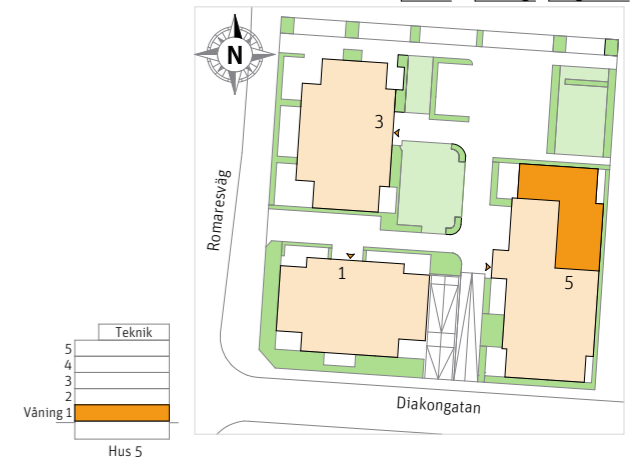

4 Rok, ca 118 m²

Brf Pålsjöro

Lgh 513

Alternativ planlösning

- | | | | | | |
|-----|----------------|-----|-------------|----|----------------------|
| K | Kylskåp | TM | Tvättmaskin | SG | Skjutdörrsgarderob |
| F | Frys | TT | Torktumlare | □ | Sits som tillval |
| ⊗ | Inbyggnadshäll | [| Handduktork | RN | Radiator nisch |
| U/M | Ugn/Mikro | ST | Städkåp | — | Inspektionslucka VVS |
| DM | Diskmaskin | L | Linneskåp | Ö | Överljus |
| --- | Överskåp | Kik | Klädkammare | | |

RUMSHÖJD
Ca 2.5m.

LÄGENHETSNUMRERING

1	1	1
Husnr	Våning	Lägenhet

Rätt till ändringar förbehålles.