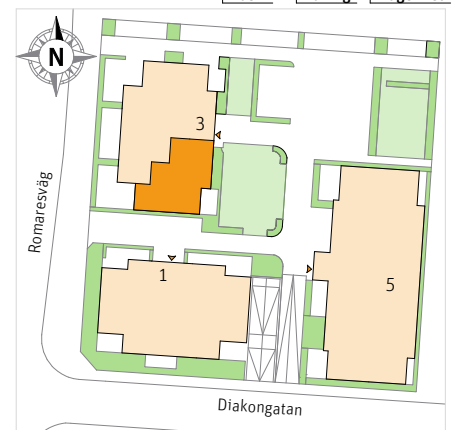

## Brf Pålsjöro

Lgh 331, 341, 351, 361

RUMSHÖJD  
Ca 2.5m.

LÄGENHETSNUMRERING

K	Kylskåp	TT	Torktumlare		Sits som tillval
F	Frys		Handdukstork		Kapphylla
	Inbyggnadshäll	G	Garderob	RN	Radiator nisch
U/M	Ugn/Mikro	ST	Städsåp		Inspektionslucka VVS
DM	Diskmaskin	L	Linneskåp	Ö	Överljus
	Överskåp	Klk	Klädkammare		
TM	Tvättmaskin	SG	Skjutdörrsgarderob		