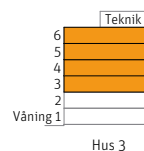

## Brf Pålsjöro

Lgh 331, 341, 351, 361

RUMSHÖJD  
Ca 2.5m.

LÄGENHETSNUMRERING

K	Kylskåp	TT	Torktumlare		Sits som tillval
F	Frys		Handdukstork		Kapphylla
	Inbyggnadshäll	G	Garderob	RN	Radiator nisch
U/M	Ugn/Mikro	ST	Städsåp		Inspektionslucka VVS
DM	Diskmaskin	L	Linneskåp	Ö	Överljus
	Överskåp	Klk	Klädkammare		
TM	Tvättmaskin	SG	Skjutdörrsgarderob		