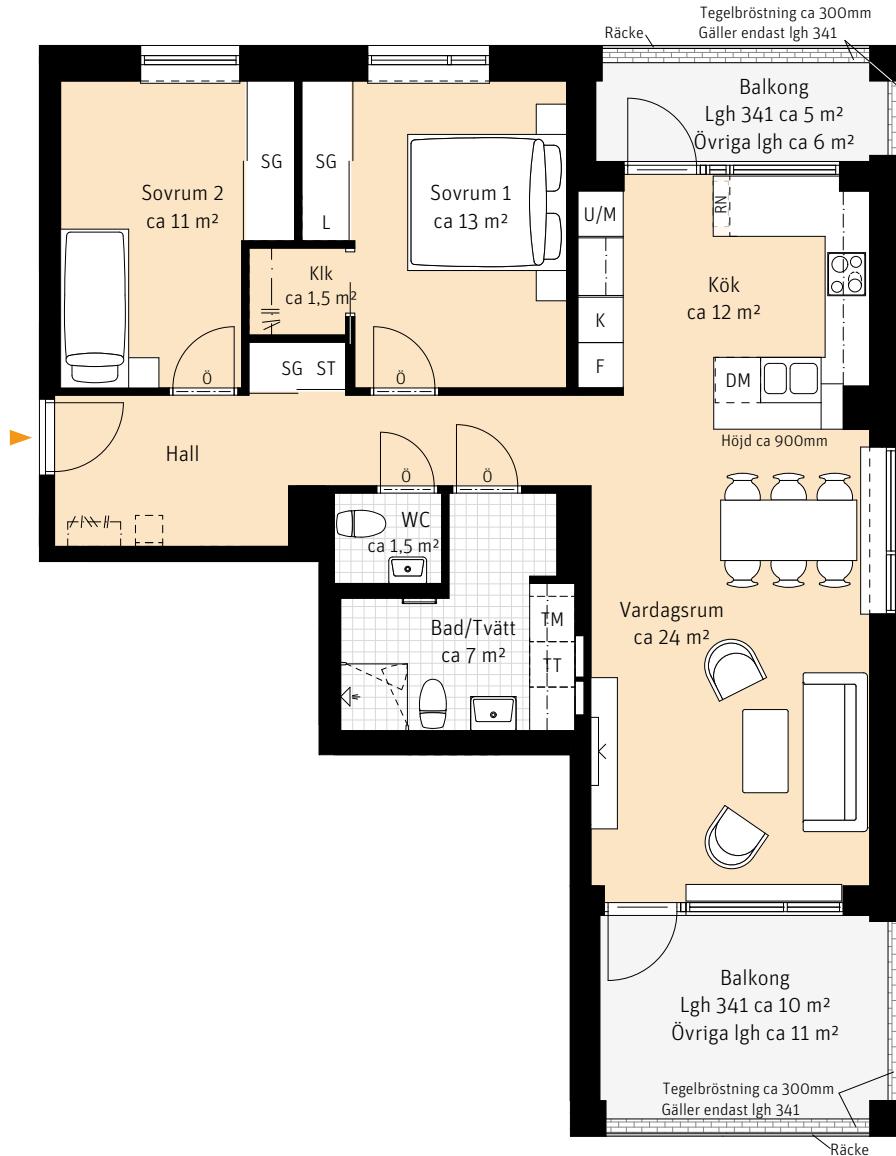

# 3 Rok, ca 85 m<sup>2</sup>

## Brf Pålsjöro

Lgh 331, 341, 351, 361

RUMSHÖJD  
Ca 2.5m.

LÄGENHETSNUMRERING

K	Kylskåp	TT	Torktumlare		Sits som tillval
F	Frys		Handdukstork		Kapphylla
	Inbyggnadshäll	G	Garderob	RN	Radiator nisch
U/M	Ugn/Mikro	ST	Städsåp		Inspektionslucka VVS
DM	Diskmaskin	L	Linneskåp	Ö	Överljus
	Överskåp	Klk	Klädkammare		
TM	Tvättmaskin	SG	Skjutdörrsgarderob		