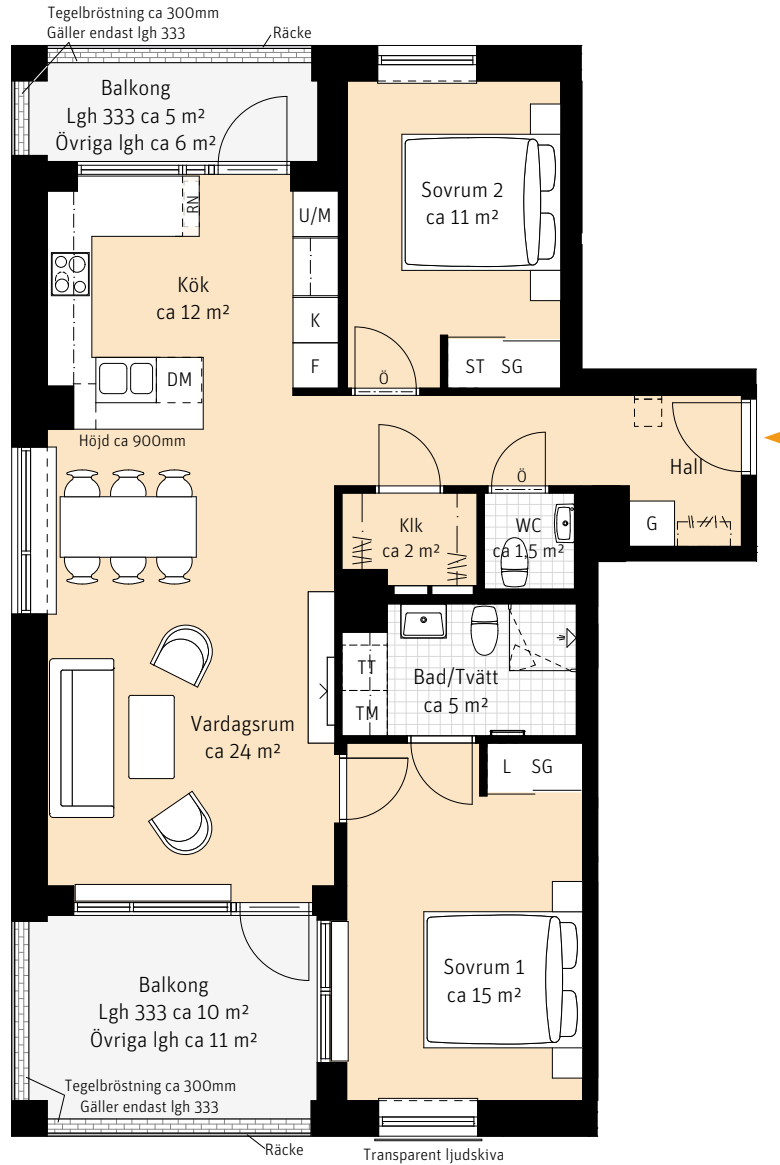

3 Rok, ca 81 m²

Brf Pålsjöro

Lgh 323, 333, 343,

353, 363

RUMSHÖJD
Ca 2.5m.

LÄGENHETSNUMRERING

- | | | | | | |
|-----|----------------|-----|--------------------|----|----------------------|
| K | Kylskåp | TT | Torktumlare | | Sits som tillval |
| F | Frys | | Handdukstork | | Kapphylla |
| | Inbyggnadshäll | G | Garderob | RN | Radiator nisch |
| U/M | Ugn/Mikro | ST | Städkåp | | Inspektionslucka VVS |
| DM | Diskmaskin | L | Linneskåp | Ö | Överljus |
| | Överskåp | Kik | Klädkammare | | |
| TM | Tvättmaskin | SG | Skjuddörrsgarderob | | |