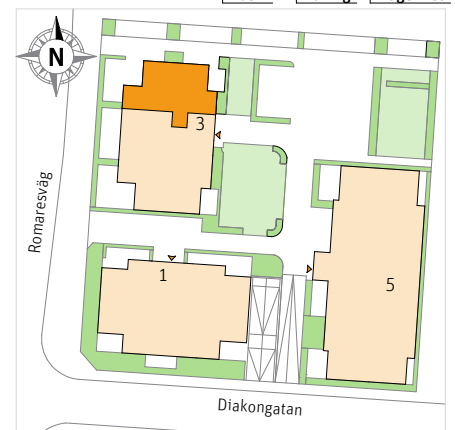

3 Rok, ca 81 m²

Brf Pålsjöro

Lgh 323, 333, 343,

353, 363

RUMSHÖJD
Ca 2.5m.

LÄGENHETSNUMRERING

- | | | | | | |
|-----|----------------|-----|--------------------|----|----------------------|
| K | Kylskåp | TT | Torktumlare | | Sits som tillval |
| F | Frys | | Handdukstork | | Kapphylla |
| | Inbyggnadshäll | G | Garderob | RN | Radiator nisch |
| U/M | Ugn/Mikro | ST | Städkåp | | Inspektionslucka VVS |
| DM | Diskmaskin | L | Linneskåp | Ö | Överljus |
| | Överskåp | Kik | Klädkammare | | |
| TM | Tvättmaskin | SG | Skjuddörrsgarderob | | |