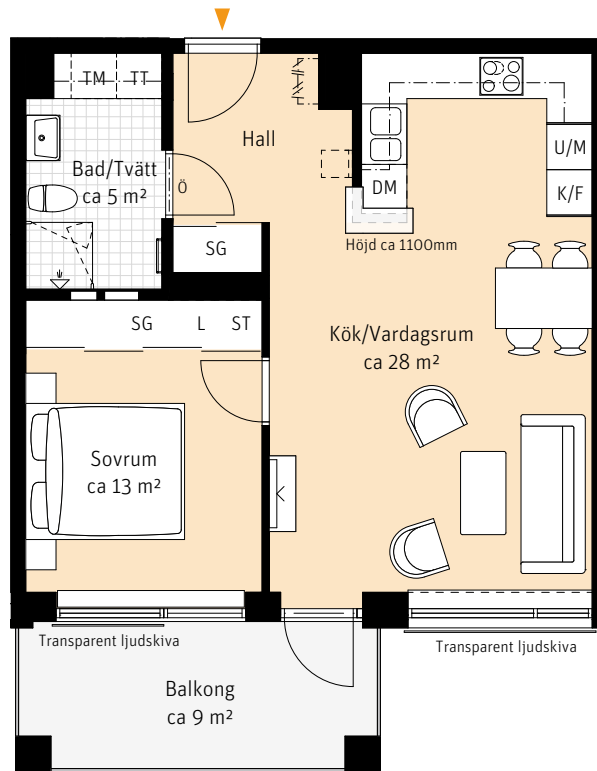

2 Rok, ca 53 m²

Brf Pålsjöro

Lgh 322

- K/F Kyl/Frys
- Inbyggnadshäll
- U/M Ugn/Mikro
- DM Diskmaskin
- Överskåp
- TM Tvättmaskin
- TT Torktumlare

- Handdukstork
- ST Städskåp
- L Linneskåp
- SG Skjutdörrsgarderob
- Sits som tillval
- Kapphylla

- Inspektionslucka VVS
- Ö Överljus

RUMSHÖJD
Ca 2.5m.

LÄGENHETSNUMRERING

1	1	1
Husnr	Våning	Lägenhet

Rätt till ändringar förbehålles.