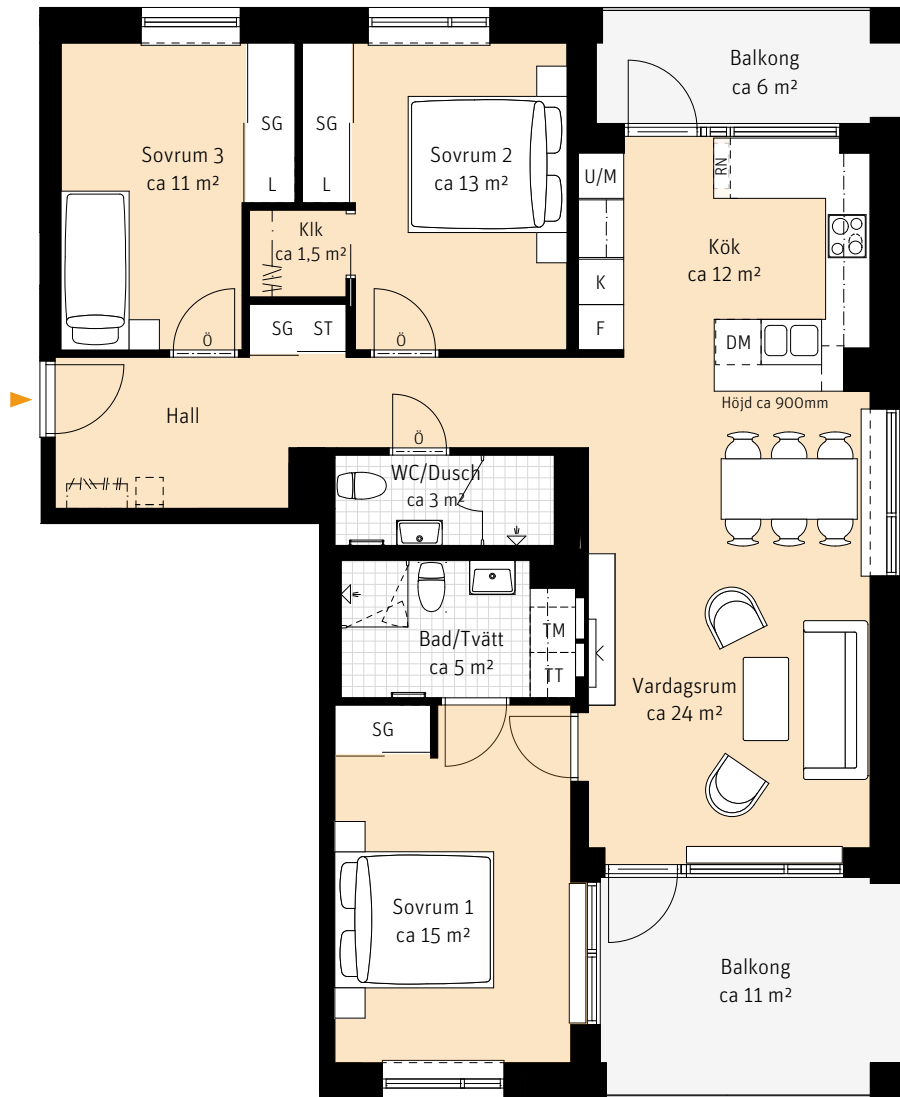

4 Rok, ca 101 m²

Brf Pålsjöro

Lgh 321

Transparent ljudskiva

RUMSHÖJD
Ca 2.5m.

LÄGENHETSNUMRERING

1	1	1
Husnr	Våning	Lägenhet

K	Kylskåp	TT	Torktumlare		Sits som tillval
F	Frys		Handdukestork		Kapphylla
	Inbyggnadshäll	G	Garderob	RN	Radiator nisch
U/M	Ugn/Mikro	ST	Städsåp		Inspektionslucka VVS
DM	Diskmaskin	L	Linneskåp	Ö	Överljus
	Överskåp	Klk	Klädkammare		
TM	Tvättmaskin	SG	Skjuddörrsgarderob		