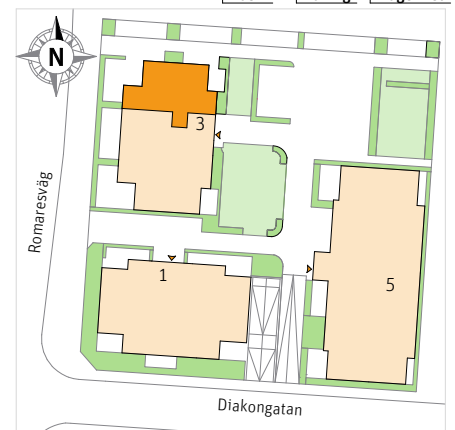

# 3 Rok, ca 81 m<sup>2</sup>

Brf Pålsjöro

Lgh 313

Transparent ljudskiva

RUMSHÖJD  
Ca 2.5m.

LÄGENHETSNUMRERING

K	Kylskåp	TT	Torktumlare		Sits som tillval
F	Frys		Handdukstork		Kapphylla
	Inbyggnadshäll	G	Garderob	RN	Radiator nisch
U/M	Ugn/Mikro	ST	Städkåp		Inspektionslucka VVS
DM	Diskmaskin	L	Linneskåp	Ö	Överljus
	Överskåp	Klk	Klädkammare		
TM	Tvättmaskin	SG	Skjuddörrsgarderob		