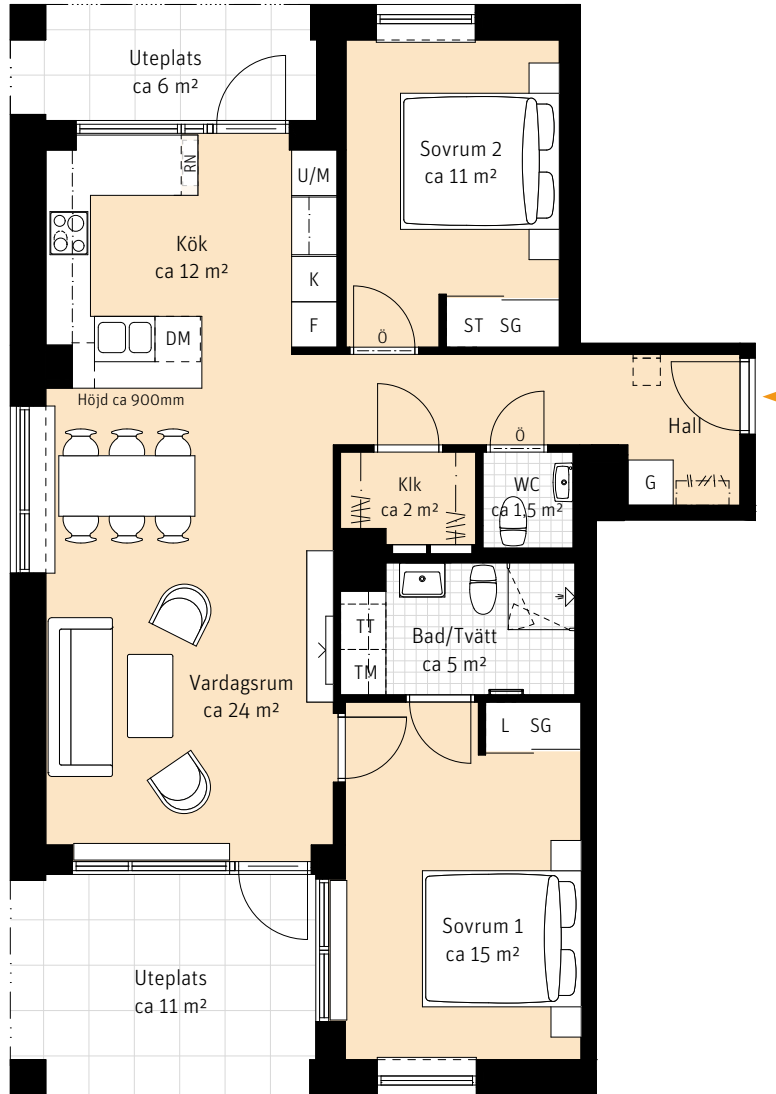

# 3 Rok, ca 81 m<sup>2</sup>

Brf Pålsjöro

Lgh 313

Transparent ljudskiva

RUMSHÖJD  
Ca 2.5m.

LÄGENHETSNUMRERING

K	Kylskåp	TT	Torktumlare		Sits som tillval
F	Frys		Handdukstork		Kapphylla
	Inbyggnadshäll	G	Garderob	RN	Radiator nisch
U/M	Ugn/Mikro	ST	Städkåp		Inspektionslucka VVS
DM	Diskmaskin	L	Linneskåp	Ö	Överljus
	Överskåp	Klk	Klädkammare		
TM	Tvättmaskin	SG	Skjuddörrsgarderob		