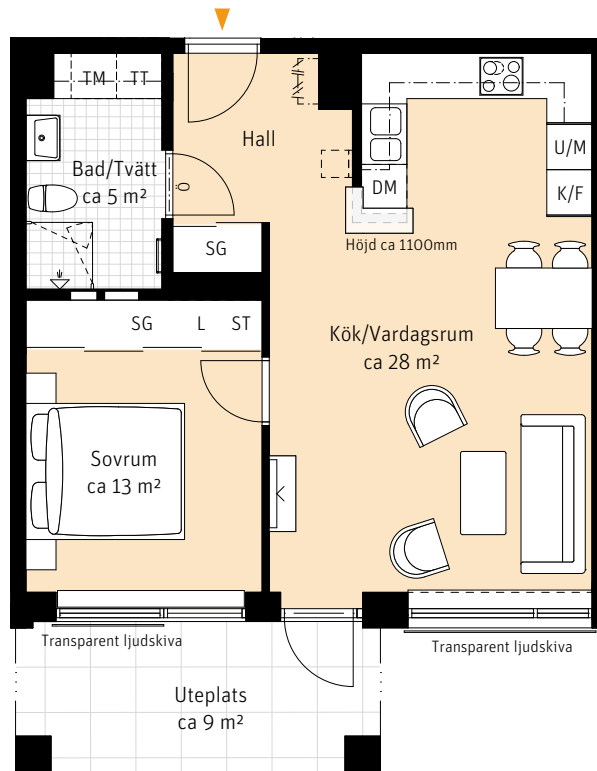

2 Rok, ca 53 m²

Brf Pålsjöro

Lgh 312

- K/F Kyl/Frys
-  Inbyggnadshäll
- U/M Ugn/Mikro
- DM Diskmaskin
- Överskåp
- TM Tvättmaskin
- TT Torktumlare

-  Handdukstork
- ST Städskåp
- L Linneskåp
- SG Skjutdörrsgarderob
-  Sits som tillval
-  Kapphylla

-  Inspektionsslucka VVS
- Ö Överljus

RUMSHÖJD
Ca 2.5m.

LÄGENHETSNUMRERING

1	1	1
Husnr	Våning	Lägenhet

Rätt till ändringar förbehålles.