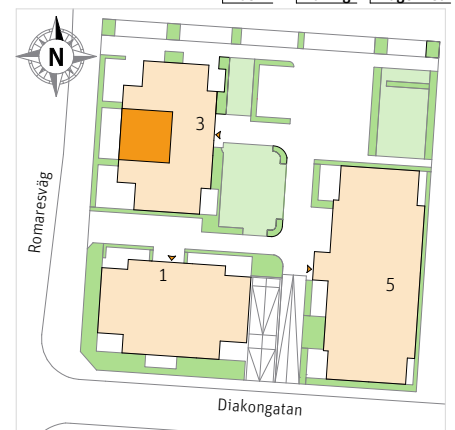

2 Rok, ca 53 m²

Brf Pålsjöro

Lgh 312

- K/F Kyl/Frys
-  Inbyggnadshäll
- U/M Ugn/Mikro
- DM Diskmaskin
- Överskåp
- TM Tvättmaskin
- TT Torktumlare

-  Handdukstork
- ST Städskåp
- L Linneskåp
- SG Skjutdörrsgarderob
-  Sits som tillval
-  Kapphylla

-  Inspektionsslucka VVS
- Ö Överljus

RUMSHÖJD
Ca 2.5m.

LÄGENHETSNUMRERING

1	1	1
Husnr	Våning	Lägenhet

Rätt till ändringar förbehålles.