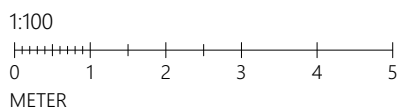

3 Rok, ca 93 m²

Brf Pålsjöro

Lgh 311

Transparent ljudskiva

RUMSHÖJD
Ca 2.5m.

LÄGENHETSNUMRERING

K	Kylskåp	TT	Torktumlare	RN	Radiator nisch
F	Frys	[Symbol]	Handdukstork	[Symbol]	Inspektionslucka VVS
[Symbol]	Inbyggnadshäll	ST	Städskåp	Ö	Överljus
U/M	Ugn/Mikro	L	Linneskåp		
DM	Diskmaskin	SG	Skjutdörrsgarderob		
[Symbol]	Överskåp	[Symbol]	Sits som tillval		
TM	Tvättmaskin	[Symbol]	Kapphylla		