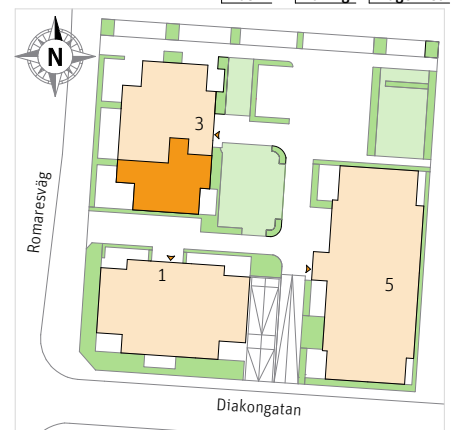

3 Rok, ca 93 m²

Brf Pålsjöro

Lgh 311

Transparent ljudskiva

RUMSHÖJD
Ca 2.5m.

LÄGENHETSNUMRERING

K	Kylskåp	TT	Torktumlare	RN	Radiator nisch
F	Frys	[Symbol]	Handdukstork	[Symbol]	Inspektionslucka VVS
[Symbol]	Inbyggnadshäll	ST	Städskåp	Ö	Överljus
U/M	Ugn/Mikro	L	Linneskåp		
DM	Diskmaskin	SG	Skjutdörrsgarderob		
[Symbol]	Överskåp	[Symbol]	Sits som tillval		
TM	Tvättmaskin	[Symbol]	Kapphylla		