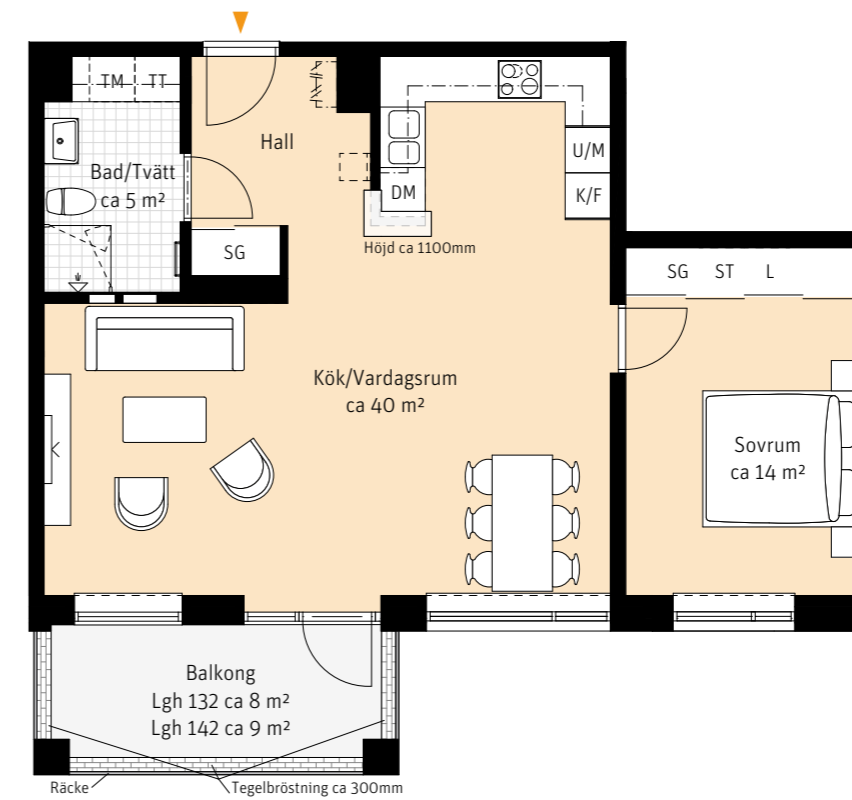

3 Rok, ca 69 m²

Brf Pålsjöro

Lgh 132, 142

Alternativ planlösning

K/F	Kyl/Frys	TT	Torktumlare		Kapphylla
	Inbyggnadshäll		Handdukstork		Inspektionslucka VVS
U/M	Ugn/Mikro	ST	Städskåp	Ö	Överljus
DM	Diskmaskin	L	Linneskåp		
---	Överskåp	SG	Skjutdörrsgarderob		
TM	Tvättmaskin		Sits som tillval		