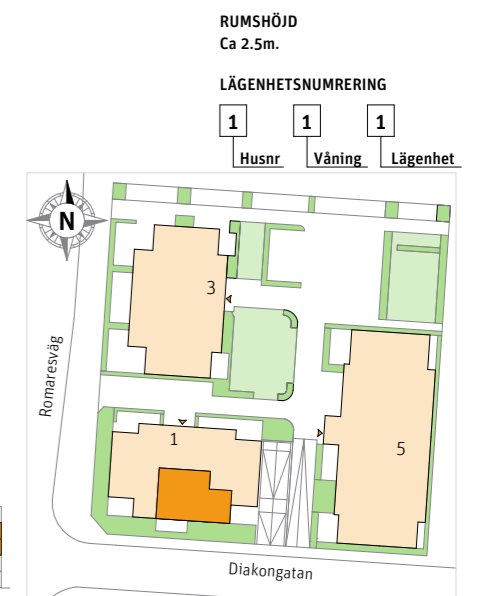

3 Rok, ca 69 m²

Brf Pålsjöro

Lgh 132, 142

Alternativ planlösning

K/F	Kyl/Frys	TT	Torktumlare		Kapphylla
	Inbyggnadshäll		Handdukstork		Inspektionslucka VVS
U/M	Ugn/Mikro	ST	Städskåp	Ö	Överljus
DM	Diskmaskin	L	Linneskåp		
---	Överskåp	SG	Skjutdörrsgarderob		
TM	Tvättmaskin		Sits som tillval		