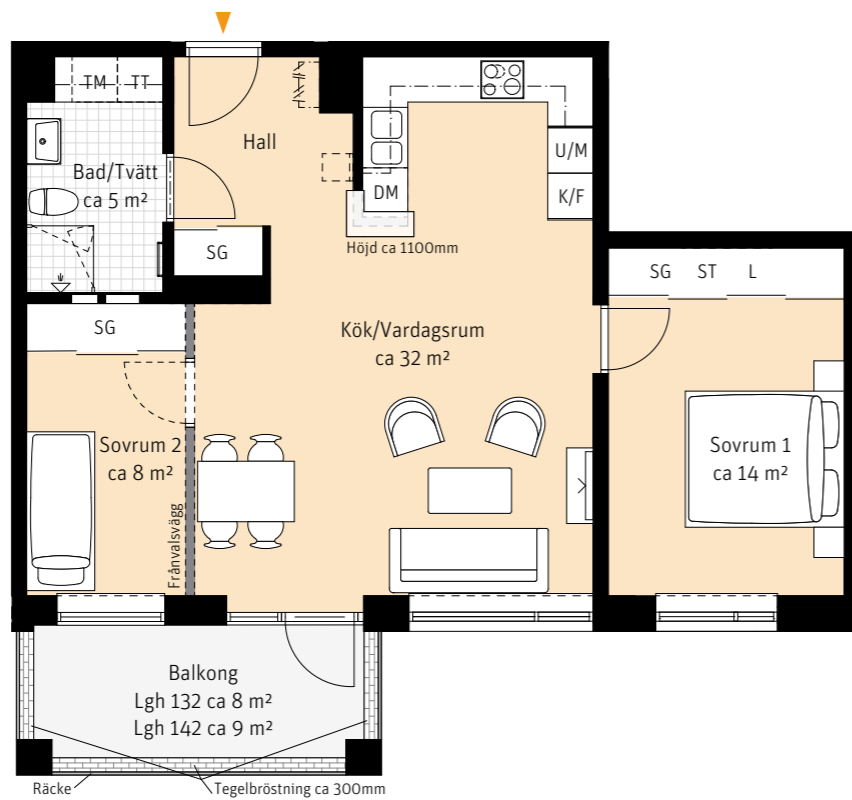

3 Rok, ca 69 m²

Brf Pålsjöro

Lgh 132, 142

Alternativ planlösning

K/F	Kyl/Frys	TT	Torktumlare		Kapphylla
	Inbyggnadshäll		Handdukstork		Inspektionslucka VVS
U/M	Ugn/Mikro	ST	Städskåp	Ö	Överljus
DM	Diskmaskin	L	Linneskåp		
---	Överskåp	SG	Skjutdörrsgarderob		
TM	Tvättmaskin		Sits som tillval		