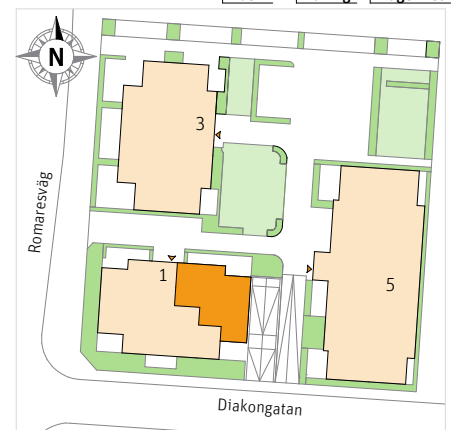

# 3 Rok, ca 85 m<sup>2</sup>

Brf Pålsjöro

Lgh 131, 141

K	Kylskåp	TT	Torktumlare	⊞	Sits som tillval
F	Frys	⌈	Handdukstork	⊞	Kapphylla
⊞	Inbyggnadshäll	G	Garderob	RN	Radiator nisch
U/M	Ugn/Mikro	ST	Städsåp	—	Inspektionslucka VVS
DM	Diskmaskin	L	Linnesåp	Ö	Överljus
---	Översåp	Kik	Klädkammare		
TM	Tvättmaskin	SG	Skjutdörrsgarderob		

RUMSHÖJD  
Ca 2.5m.

LÄGENHETSNUMRERING

1	1	1
Husnr	Våning	Lägenhet

Rätt till ändringar förbehålles.