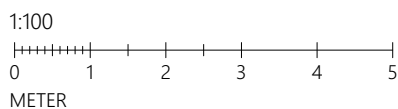

# 3 Rok, ca 85 m<sup>2</sup>

Brf Pålsjöro

Lgh 131, 141

K	Kylskåp	TT	Torktumlare	⊞	Sits som tillval
F	Frys	⌈	Handdukstork	⊞	Kapphylla
⊞	Inbyggnadshäll	G	Garderob	RN	Radiator nisch
U/M	Ugn/Mikro	ST	Städsåp	—	Inspektionslucka VVS
DM	Diskmaskin	L	Linnesåp	Ö	Överljus
---	Översåp	Kik	Klädkammare		
TM	Tvättmaskin	SG	Skjutdörrsgarderob		

RUMSHÖJD  
Ca 2.5m.

LÄGENHETSNUMRERING

1	1	1
Husnr	Våning	Lägenhet

Rätt till ändringar förbehålles.