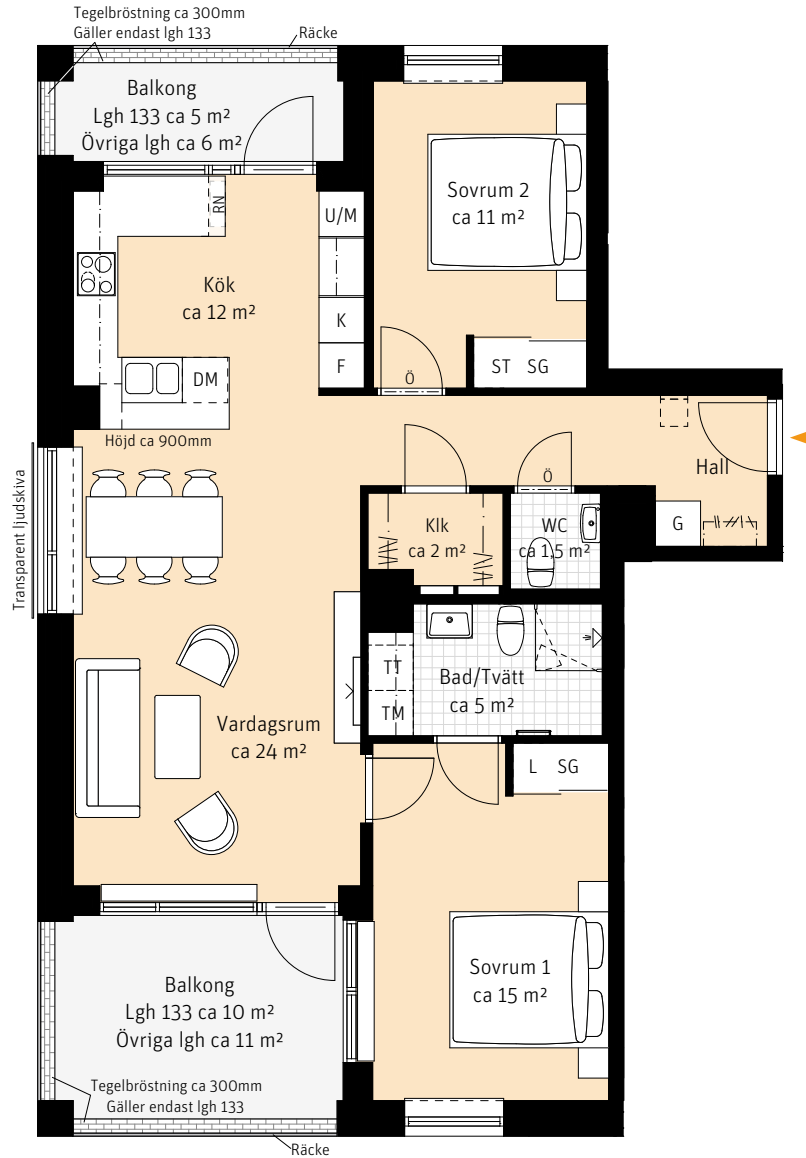

3 Rok, ca 81 m²

Brf Pålsjöro

Lgh 123, 133, 143

K	Kylskåp	TT	Torktumlare
F	Frys	[]	Handdukstork
[]	Inbyggnadshäll	G	Garderob
U/M	Ugn/Mikro	ST	Städsåp
DM	Diskmaskin	L	Linneskåp
---	Överskåp	Klk	Klädkammare
TM	Tvättmaskin	SG	Skjuddörrsgarderob

[]	Sits som tillval
[]	Kapphylla
RN	Radiator nisch
[]	Inspektionslucka VVS
Ö	Överljus

RUMSHÖJD
Ca 2.5m.

LÄGENHETSNUMRERING

1	1	1
Husnr	Våning	Lägenhet

Rätt till ändringar förbehålles.