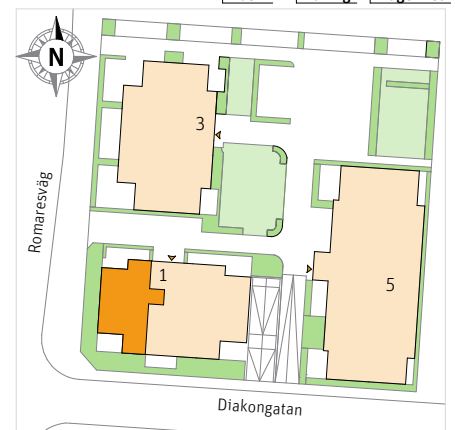

3 Rok, ca 81 m²

Brf Pålsjöro

Lgh 123, 133, 143

K	Kylskåp	TT	Torktumlare
F	Frys	[]	Handdukstork
[]	Inbyggnadshäll	G	Garderob
U/M	Ugn/Mikro	ST	Städsåp
DM	Diskmaskin	L	Linneskåp
---	Överskåp	Klk	Klädkammare
TM	Tvättmaskin	SG	Skjuddörrsgarderob

[]	Sits som tillval
[]	Kapphylla
RN	Radiator nisch
[]	Inspektionslucka VVS
Ö	Överljus

RUMSHÖJD
Ca 2.5m.

LÄGENHETSNUMRERING

1	1	1
Husnr	Våning	Lägenhet

Rätt till ändringar förbehålles.