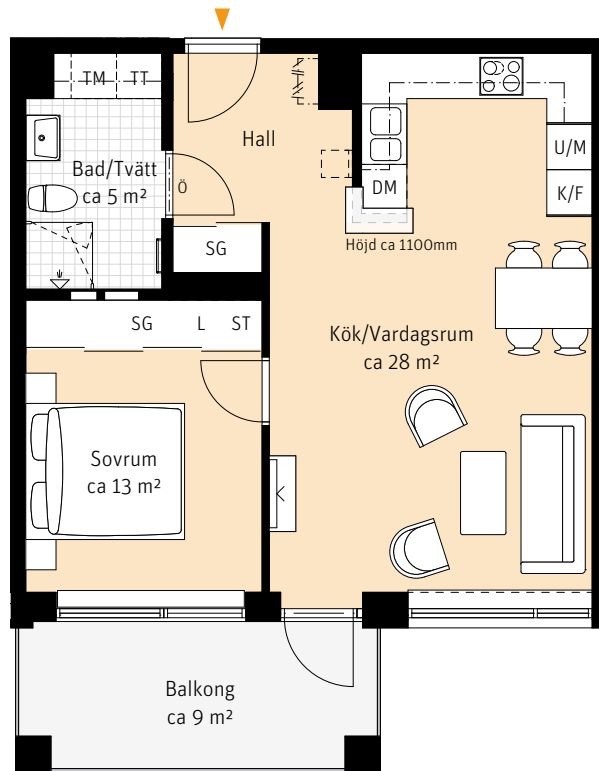

2 Rok, ca 53 m²

Brf Pålsjöro

Lgh 112, 122

- K/F Kyl/Frys
-  Inbyggdshäll
- U/M Ugn/Mikro
- DM Diskmaskin
- Överskåp
- TM Tvättmaskin
- TT Torktumlare

-  Handdukstork
- ST Städskåp
- L Linneskåp
- SG Skjutdörrsgarderob
-  Sits som tillval
-  Kapphylla

-  Inspektionsslucka VVS
- Ö Överljus

RUMSHÖJD
Ca 2.5m.

LÄGENHETSNUMRERING

1	1	1
Husnr	Våning	Lägenhet

Rätt till ändringar förbehålles.