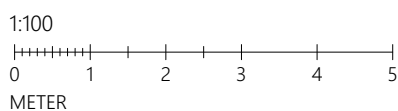

2 Rok, ca 53 m²

Brf Pålsjöro

Lgh 112, 122

- K/F Kyl/Frys
-  Inbyggdshäll
- U/M Ugn/Mikro
- DM Diskmaskin
- Överskåp
- TM Tvättmaskin
- TT Torktumlare

-  Handdukstork
- ST Städskåp
- L Linneskåp
- SG Skjutdörrsgarderob
-  Sits som tillval
-  Kapphylla

-  Inspektionsslucka VVS
- Ö Överljus

RUMSHÖJD
Ca 2.5m.

LÄGENHETSNUMRERING

1	1	1
Husnr	Våning	Lägenhet

Rätt till ändringar förbehålles.