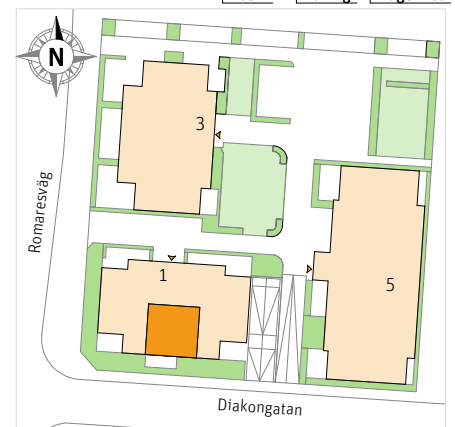

2 Rok, ca 53 m²

Brf Pålsjöro

Lgh 112, 122

- K/F Kyl/Frys
-  Inbyggdshäll
- U/M Ugn/Mikro
- DM Diskmaskin
- Överskåp
- TM Tvättmaskin
- TT Torktumlare

-  Handdukstork
- ST Städskåp
- L Linneskåp
- SG Skjutdörrsgarderob
-  Sits som tillval
-  Kapphylla

-  Inspektionsslucka VVS
- Ö Överljus

RUMSHÖJD
Ca 2.5m.

LÄGENHETSNUMRERING

1	1	1
Husnr	Våning	Lägenhet

Rätt till ändringar förbehålles.