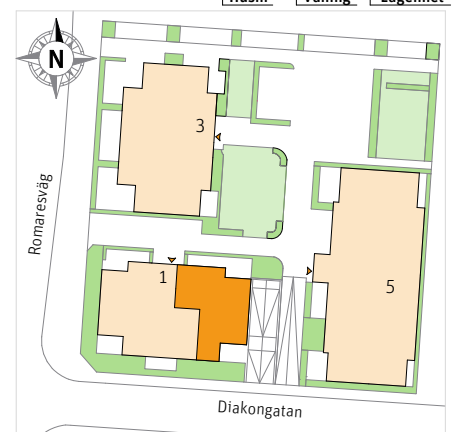

# 4 Rok, ca 101 m<sup>2</sup>

Brf Pålsjöro

Lgh 121

RUMSHÖJD  
Ca 2.5m.

LÄGENHETSNUMRERING

1	1	1
Husnr	Våning	Lägenhet

K	Kylskåp	TT	Torktumlare		Sits som tillval
F	Frys		Handdukstork		Kapphylla
	Inbyggnadshäll	G	Garderob	RN	Radiator nisch
U/M	Ugn/Mikro	ST	Städkåp		Inspektionslucka VVS
DM	Diskmaskin	L	Linneskåp	Ö	Överljus
	Överskåp	Klk	Klädkammare		
TM	Tvättmaskin	SG	Skjuddörrsgarderob		