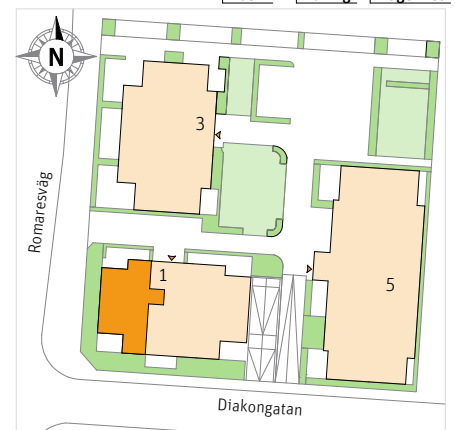

3 Rok, ca 81 m²

Brf Pålsjöro

Lgh 113

K	Kylskåp	TT	Torktumlare
F	Frys	[]	Handdukstork
[]	Inbyggnadshäll	G	Garderob
U/M	Ugn/Mikro	ST	Städsåp
DM	Diskmaskin	L	Linneskåp
---	Överskåp	Klk	Klädkammare
TM	Tvättmaskin	SG	Skjutdörrsgarderob

[]	Sits som tillval
[]	Kapphylla
RN	Radiator nisch
[]	Inspektionslucka VVS
Ö	Överljus

RUMSHÖJD
Ca 2.5m.

LÄGENHETSNUMRERING

1	1	1
Husnr	Våning	Lägenhet

Rätt till ändringar förbehålles.