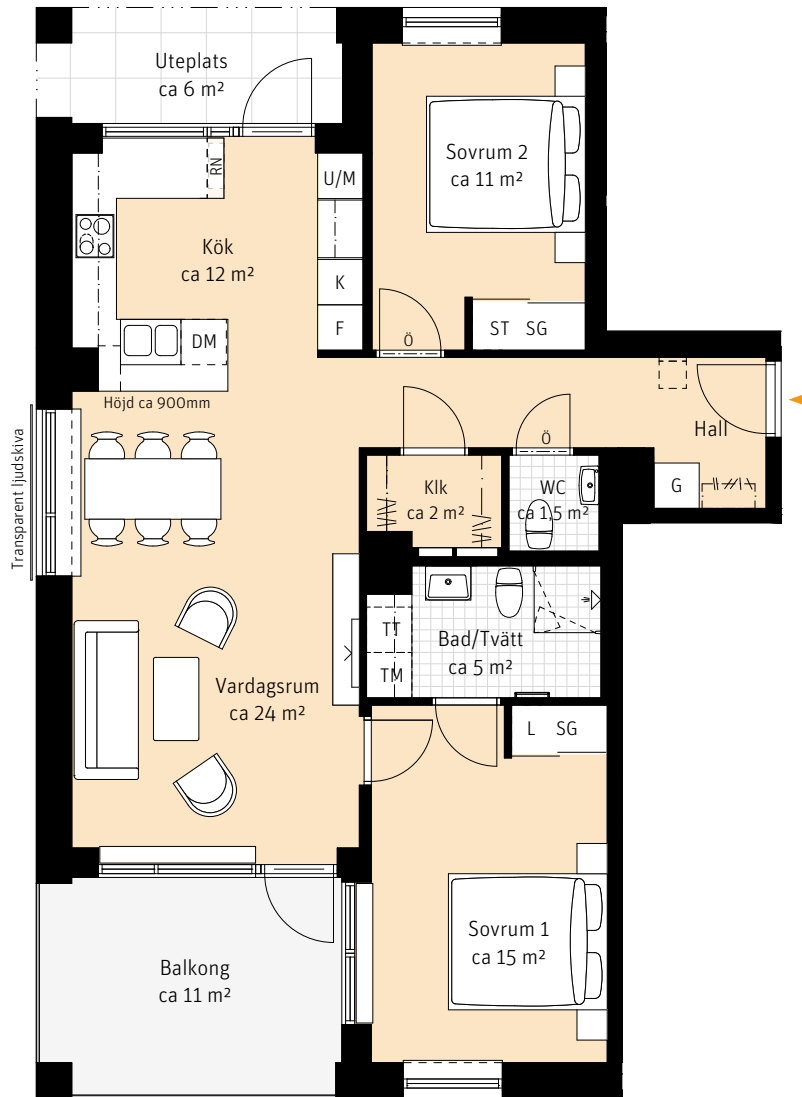

3 Rok, ca 81 m²

Brf Pålsjöro

Lgh 113

K	Kylskåp	TT	Torktumlare
F	Frys	[]	Handdukstork
[]	Inbyggnadshäll	G	Garderob
U/M	Ugn/Mikro	ST	Städsåp
DM	Diskmaskin	L	Linneskåp
---	Överskåp	Klk	Klädkammare
TM	Tvättmaskin	SG	Skjutdörrsgarderob

[]	Sits som tillval
[]	Kapphylla
RN	Radiator nisch
[]	Inspektionslucka VVS
Ö	Överljus

RUMSHÖJD
Ca 2.5m.

LÄGENHETSNUMRERING

1	1	1
Husnr	Våning	Lägenhet

Rätt till ändringar förbehålles.