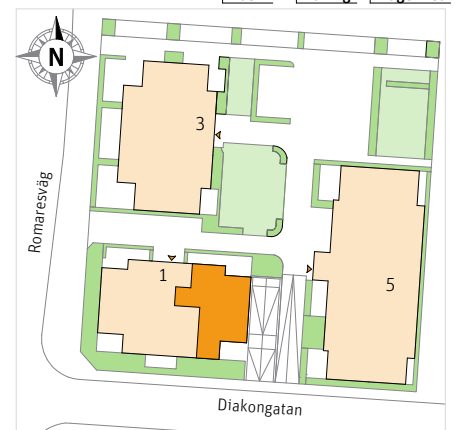

3 Rok, ca 93 m²

Brf Pålsjöro

Lgh 111

RUMSHÖJD
Ca 2.5m.

LÄGENHETSNUMRERING

1	1	1
Husnr	Våning	Lägenhet

K	Kylskåp	TT	Torktumlare	RN	Radiator nisch
F	Frys	[]	Handdukstork	[]	Inspektionslucka VVS
[]	Inbyggnadshäll	ST	Städsåp	Ö	Överljus
U/M	Ugn/Mikro	L	Linneskåp		
DM	Diskmaskin	SG	Skjutdörrsgarderob		
[]	Överskåp	[]	Sits som tillval		
TM	Tvättmaskin	[]	Kapphylla		