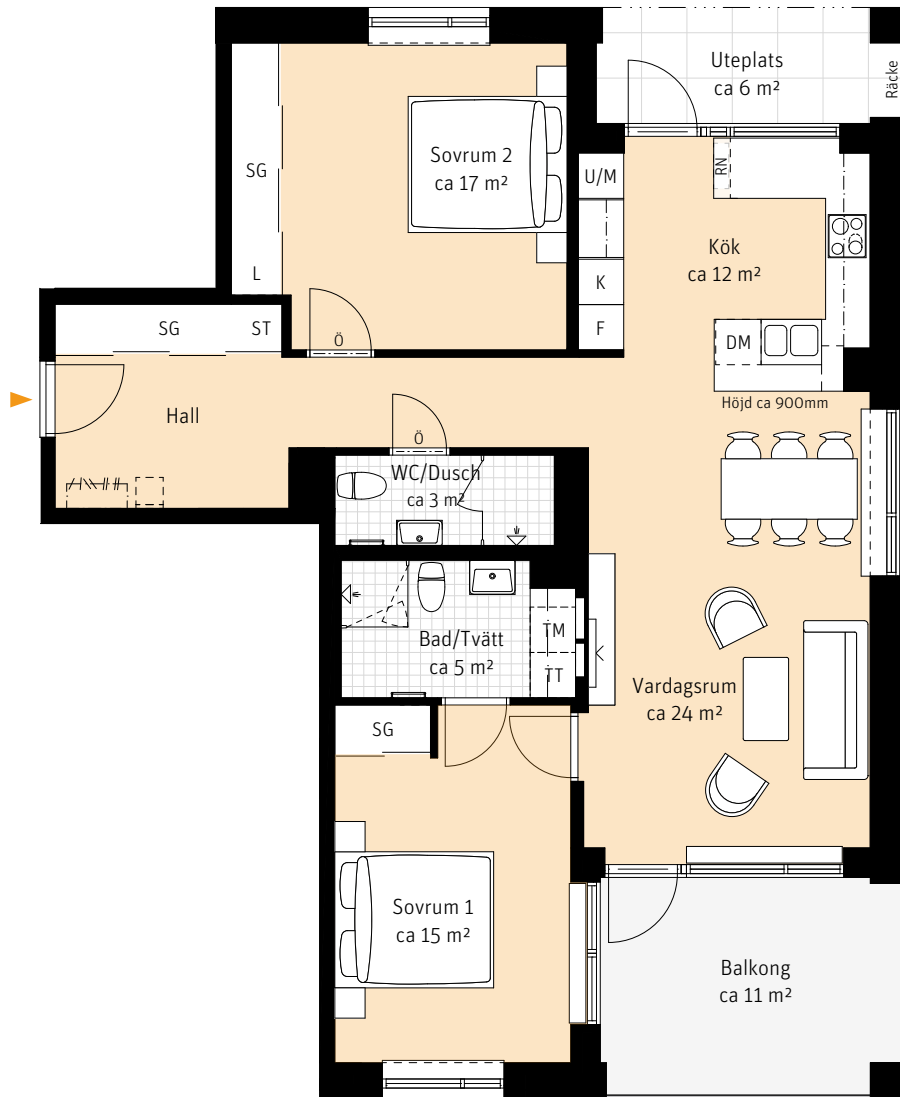

3 Rok, ca 93 m²

Brf Pålsjöro

Lgh 111

RUMSHÖJD
Ca 2.5m.

LÄGENHETSNUMRERING

1	1	1
Husnr	Våning	Lägenhet

K	Kylskåp	TT	Torktumlare	RN	Radiator nisch
F	Frys	[]	Handdukstork	[]	Inspektionslucka VVS
[]	Inbyggnadshäll	ST	Städsåp	Ö	Överljus
U/M	Ugn/Mikro	L	Linneskåp		
DM	Diskmaskin	SG	Skjutdörrsgarderob		
[]	Överskåp	[]	Sits som tillval		
TM	Tvättmaskin	[]	Kapphylla		