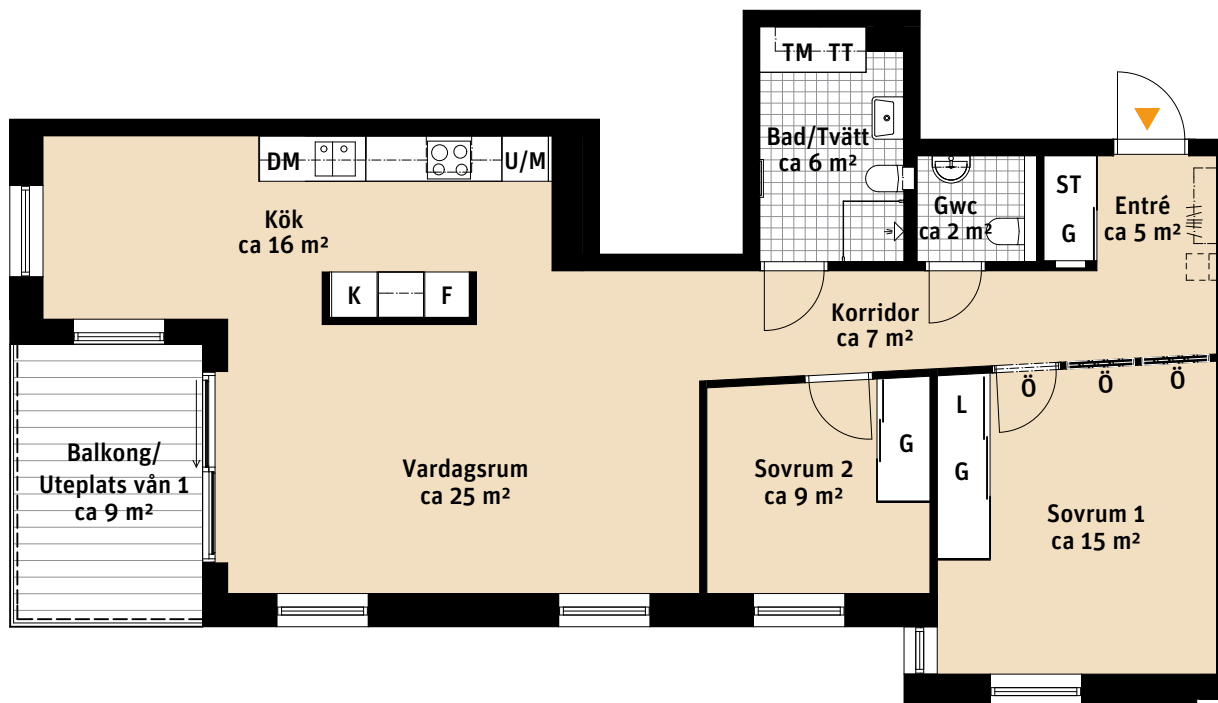

# 3 Rok, ca 85,5 m<sup>2</sup>

Brf Idrottsplatsen  
7002 7103 7203  
7303

- K Kylskåp
- F Frys
- Inbyggnadshäll
- U/M Ugn/Mikro
- DM Diskmaskin
- Överskåp
- TM Tvättmaskin
- TT Torktumlare
- Handdukstork
- Väggskåp över wc-stol
- G Garderob
- ST Städsåp
- L Linneinredning
- Ö Överljus
- Sits som tillval
- Inglasning balkong/uteplats
- Mediacentral
- Kapphylla

1:100

Rätt till ändringar förbehålles