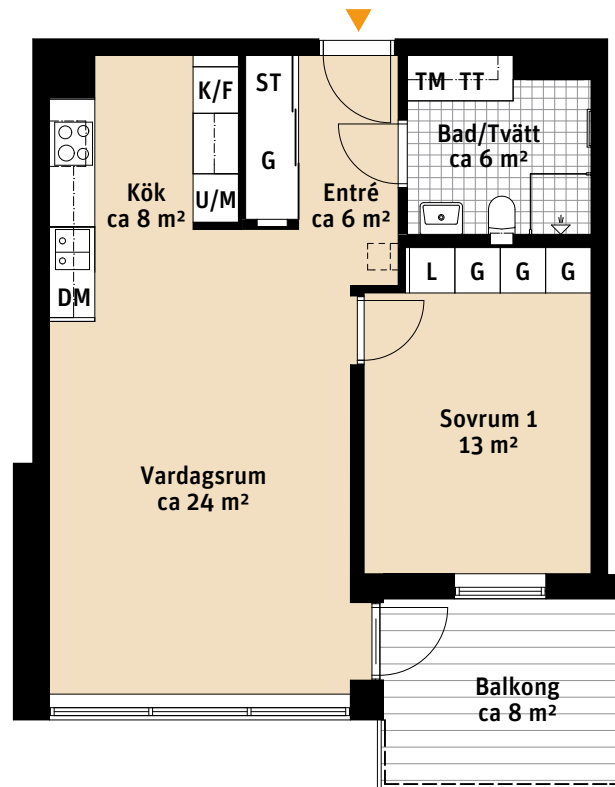

2 Rok, ca 54,5 m²

Brf Idrottsplatsen
3103 3203

- K/F Kyl/Frys
-  Inbyggnadshäll
- U/M Ugn/Mikro
- DM Diskmaskin
-  Överskåp
- TM Tvättmaskin
- TT Torktumlare
-  Handdukstork
-  Väggskåp över wc-stol
- G Garderob
- ST Städsåp
- L Linnesåp
-  Sits som tillval
-  Inglasning balkong
-  Mediacentral
-  Kapphylla

1:100

Rätt till ändringar förbehålles